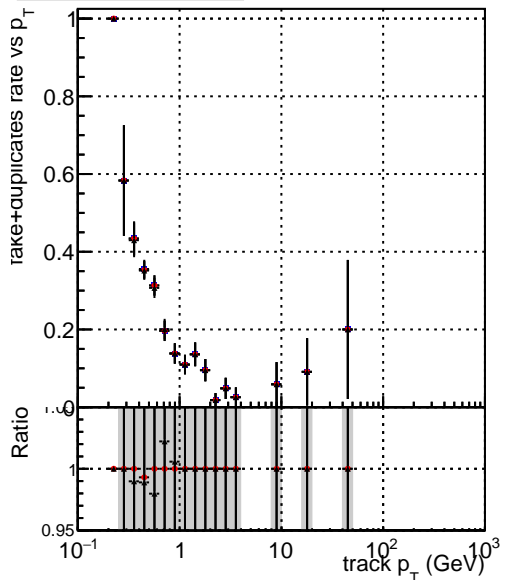

fake+duplicates vs p_T 

—•— DQM_ttbarPU_mkFit_5iter
—•— DQM_ttbarPU_mkFit_5iter_updatedPR111_update
—•— DQM_ttbarPU_mkFit_5iter_updatedPR111_update_fixPropagation

**fake+duplicates vs ϕ** 