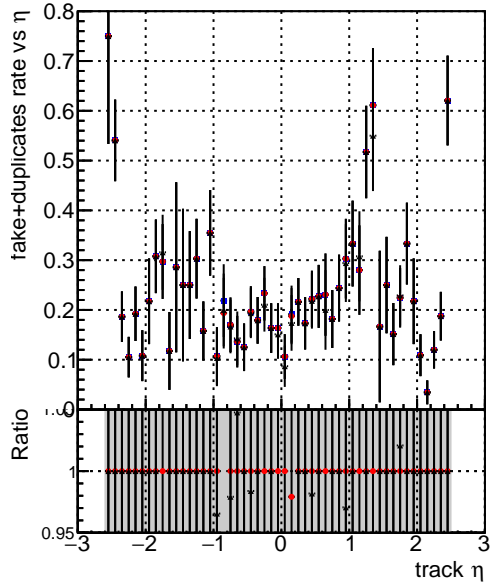

fake+duplicates vs p_T 

—•— DQM_ttbarPU_mkFit_5iter
—•— DQM_ttbarPU_mkFit_5iter_updatedPR111_update
—•— DQM_ttbarPU_mkFit_5iter_updatedPR111_update_fixPropagation

**fake+duplicates vs ϕ** 