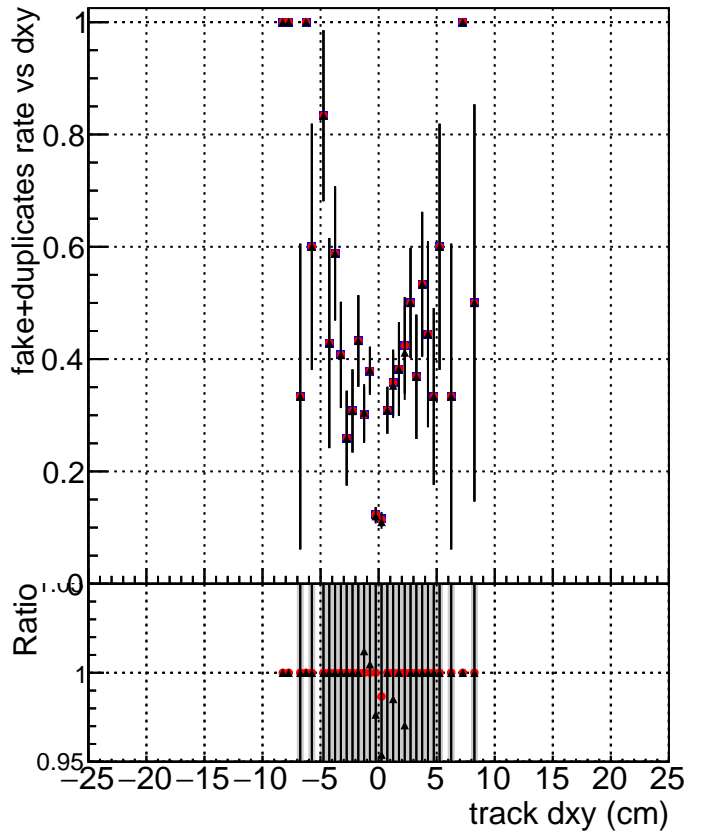

### fake+duplicates vs dxy

- DQM\_ttbarPU\_mkFit\_5iter
- DQM\_ttbarPU\_mkFit\_5iter\_updatedPR111\_update
- ▲ DQM\_ttbarPU\_mkFit\_5iter\_updatedPR111\_update\_fixPropagation