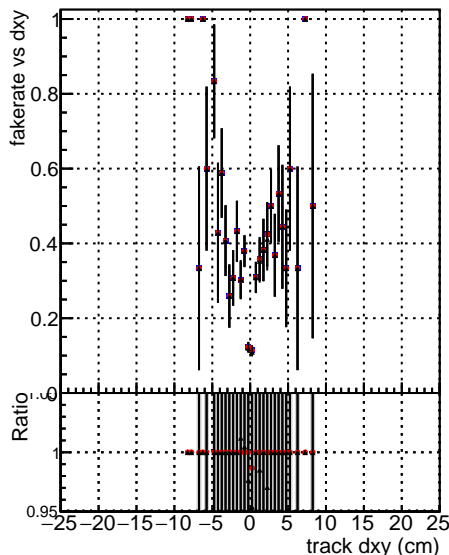

**Fake rate vs dxy**

**Duplicates Rate vs Dxy**

**Pileup rate vs dxy**

—●— DQM ttbarPU mkFit 5iter updatedPR111 update  
—●— DQM ttbarPU mkFit 5iter updatedPR111 update fixPropagation  
—●— DQM ttbarPU mkFit 5iter updatedPR111 update

**Fake rate vs dz**

**Duplicates Rate vs Dzy**

**Pileup rate vs dz**