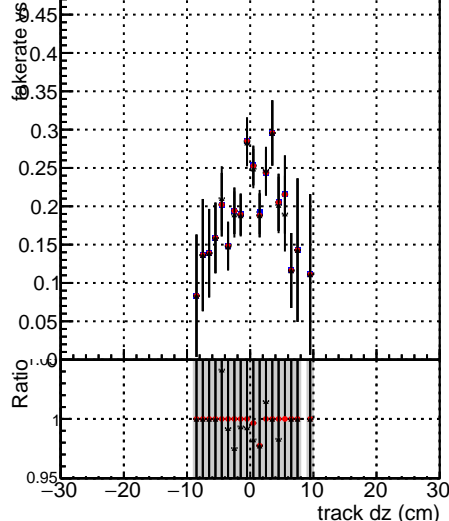

**Fake rate vs dxy**

**Duplicates Rate vs Dxy**

**Pileup rate vs dxy**

—●— DQM ttbarPU mkFit 5iter updatedPR111 update  
—●— DQM ttbarPU mkFit 5iter updatedPR111 update fixPropagation  
—●— DQM ttbarPU mkFit 5iter updatedPR111 update

**Fake rate vs dz**

**Duplicates Rate vs Dzy**

**Pileup rate vs dz**