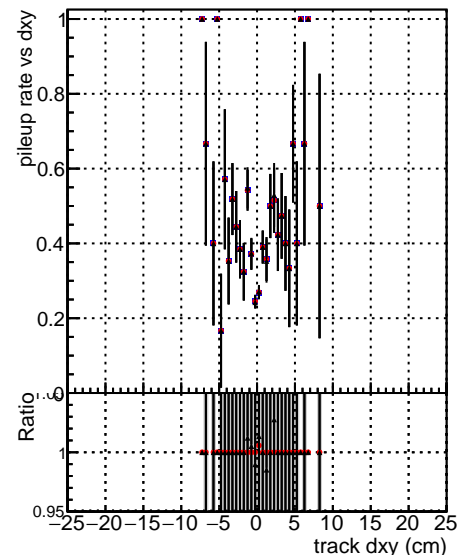

**Fake rate vs dxy**

**Duplicates Rate vs Dxy**

**Pileup rate vs dxy**

—●— DQM ttbarPU mkFit 5iter updatedPR111 update  
—●— DQM ttbarPU mkFit 5iter updatedPR111 update fixPropagation  
—●— DQM ttbarPU mkFit 5iter updatedPR111 update

**Fake rate vs dz**

**Duplicates Rate vs Dzy**

**Pileup rate vs dz**