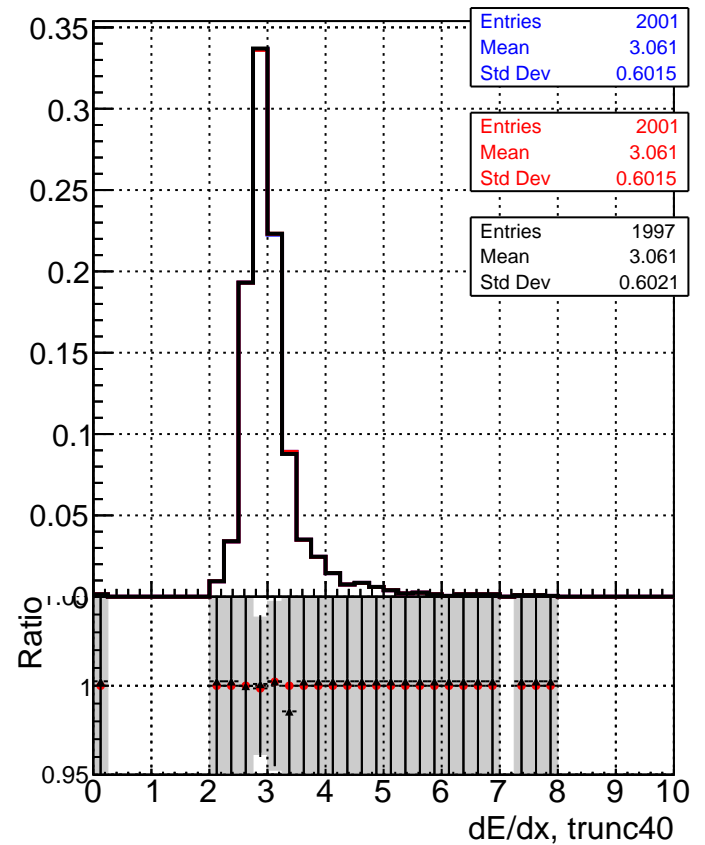

**dE/dx estimator 1****dE/dx estimator 2**

■ DQM\_ttbarPU\_mkFit\_5iter  
● DQM\_ttbarPU\_mkFit\_5iter\_updatedPR111\_update  
▲ DQM\_ttbarPU\_mkFit\_5iter\_updatedPR111\_update\_fixPropagation