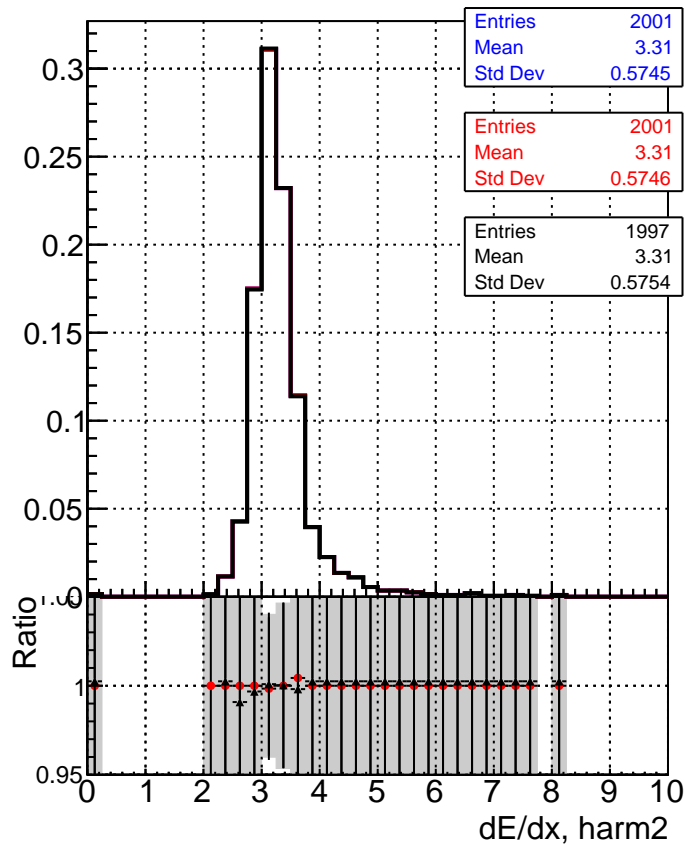

**dE/dx estimator 1****dE/dx estimator 2**

■ DQM\_ttbarPU\_mkFit\_5iter  
● DQM\_ttbarPU\_mkFit\_5iter\_updatedPR111\_update  
▲ DQM\_ttbarPU\_mkFit\_5iter\_updatedPR111\_update\_fixPropagation