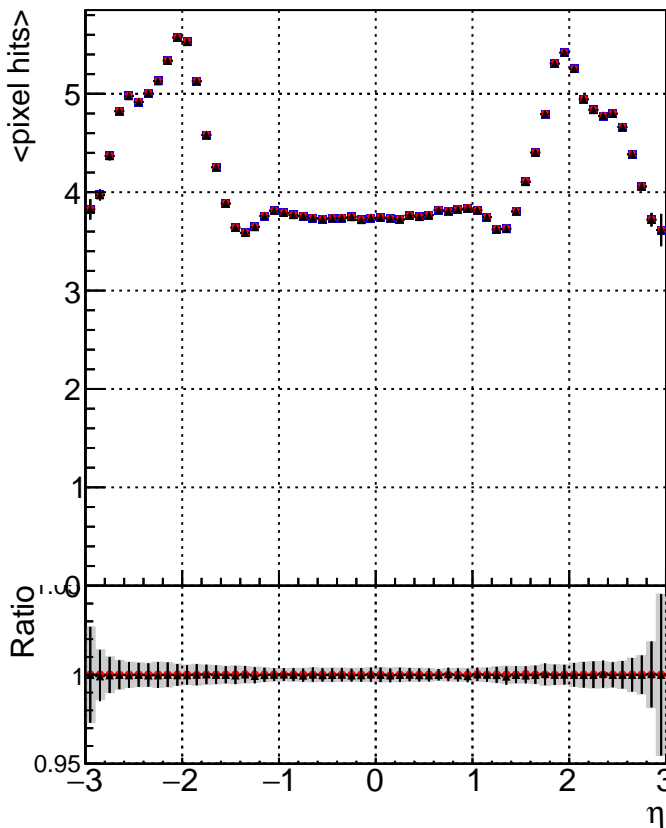

mean # PXL hits vs eta

mean # PXL Layers with measurement vs eta

mean # STRIP hits vs eta

- DQM\_ttbarPU\_mkFit\_5iter
- DQM\_ttbarPU\_mkFit\_5iter\_updatedPR111\_update
- ▲ DQM\_ttbarPU\_mkFit\_5iter\_updatedPR111\_update\_fixPropagation