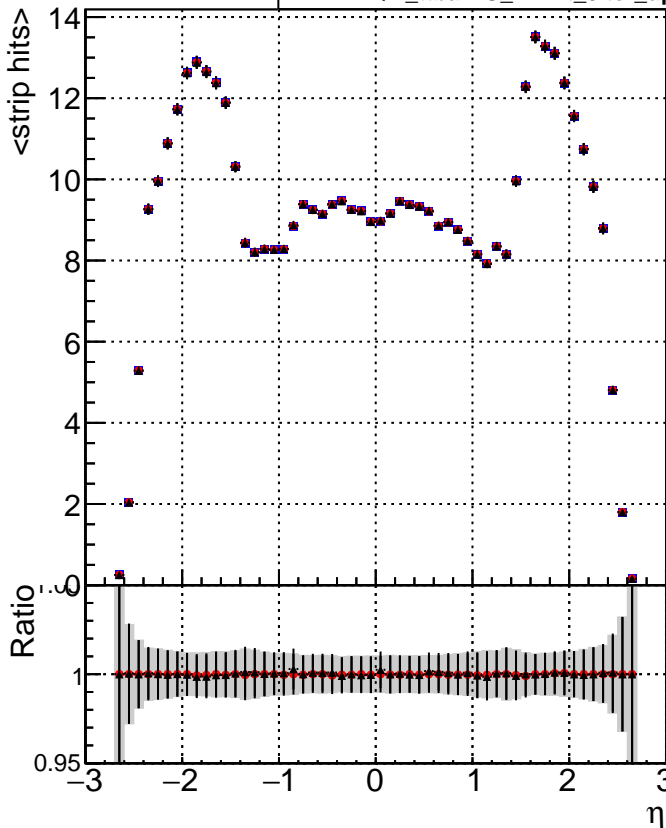

mean # PXL hits vs eta

mean # PXL Layers with measurement vs eta

mean # STRIP hits vs eta

- DQM\_ttbarPU\_mkFit\_5iter
- DQM\_ttbarPU\_mkFit\_5iter\_updatedPR111\_update
- ▲ DQM\_ttbarPU\_mkFit\_5iter\_updatedPR111\_update\_fixPropagation