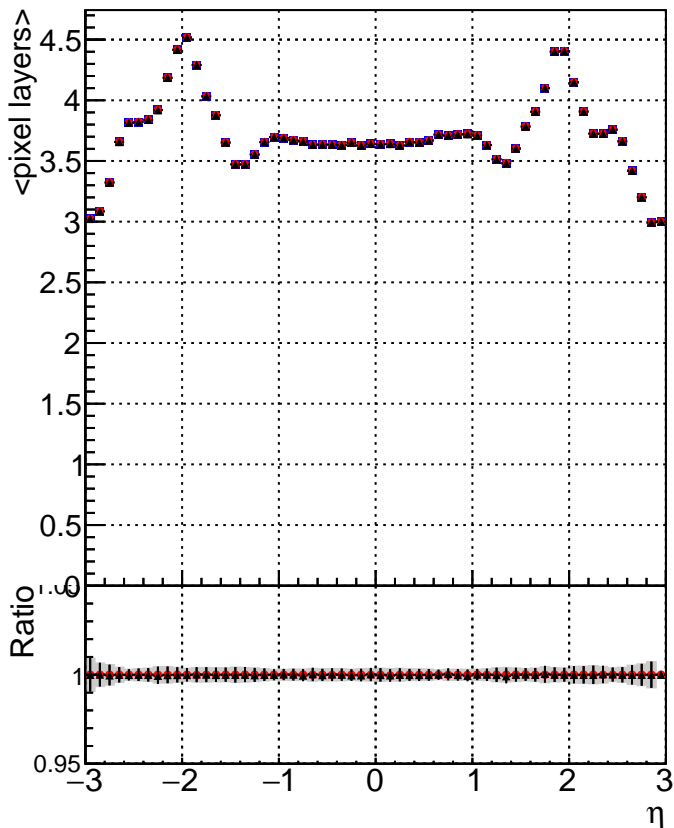

mean # PXL hits vs eta

mean # PXL Layers with measurement vs eta

mean # STRIP hits vs eta

- DQM\_ttbarPU\_mkFit\_5iter
- DQM\_ttbarPU\_mkFit\_5iter\_updatedPR111\_update
- ▲ DQM\_ttbarPU\_mkFit\_5iter\_updatedPR111\_update\_fixPropagation