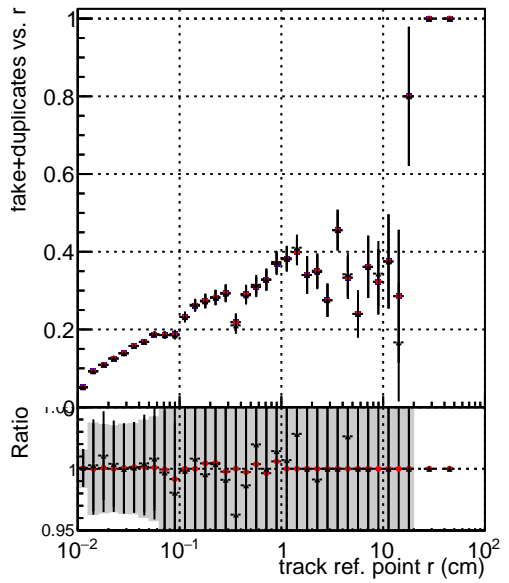

fake+duplicates vs vert r

Legend for the top plot:

- DQM_ttbarPU_mkFit_5iter
- DQM_ttbarPU_mkFit_5iter_updatedPR111_update
- DQM_ttbarPU_mkFit_5iter_updatedPR111_update_fixPropagation

**fake+duplicates vs Sim. PV z**