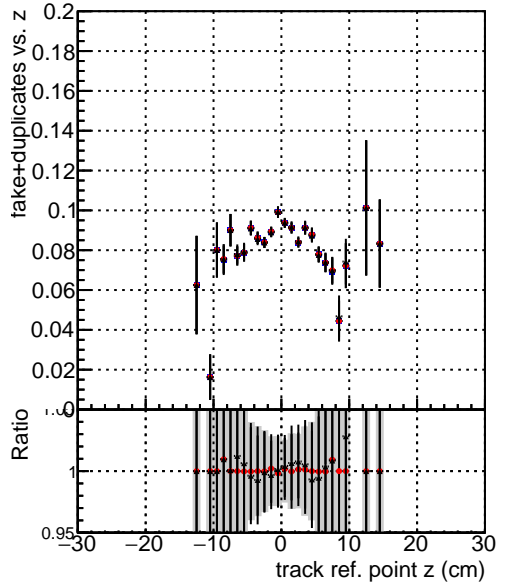

fake+duplicates vs vert r

Legend for the top plot:

- DQM_ttbarPU_mkFit_5iter
- DQM_ttbarPU_mkFit_5iter_updatedPR111_update
- DQM_ttbarPU_mkFit_5iter_updatedPR111_update_fixPropagation

**fake+duplicates vs Sim. PV z**