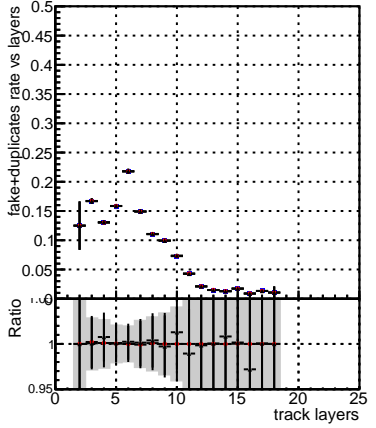

fake+duplicates vs hits

■ DQM_ttbarPU_mkFit_5iter
■ DQM_ttbarPU_mkFit_5iter_updatedPR111_update
■ DQM_ttbarPU_mkFit_5iter_updatedPR111_update_fixPropagation

**fake+duplicates vs pixel layers****fake+duplicates vs 3D layers**