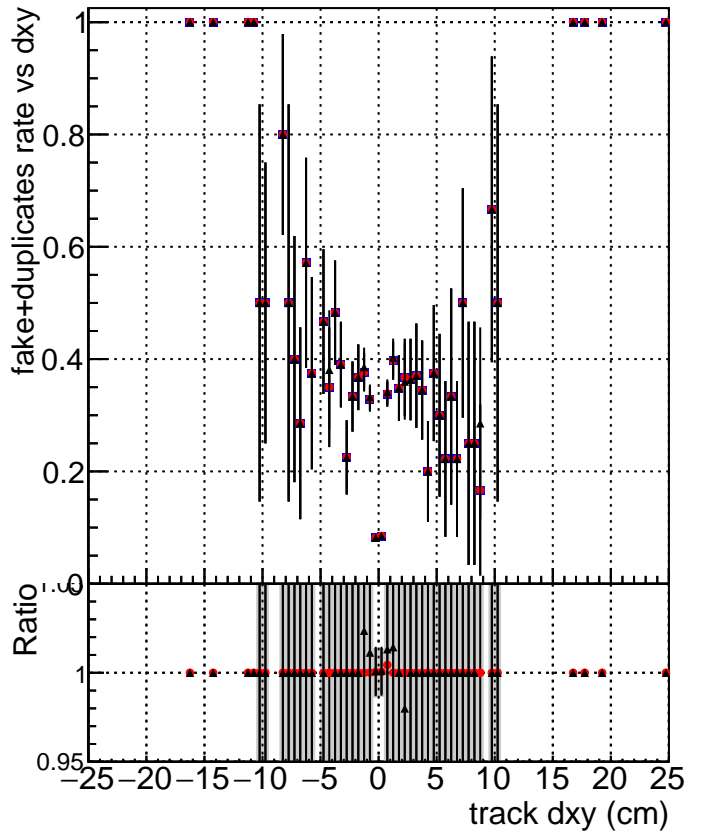

fake+duplicates vs dxy

- DQM_ttbarPU_mkFit_5iter
- DQM_ttbarPU_mkFit_5iter_updatedPR111_update
- ▲ DQM_ttbarPU_mkFit_5iter_updatedPR111_update_fixPropagation