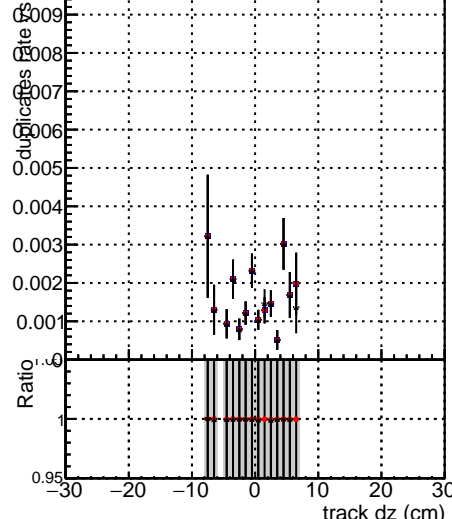

**Fake rate vs dxy**

**Duplicates Rate vs Dxy**

**Pileup rate vs dxy**

— DQM ttbarPU mkFit 5iter updatedPR111 update  
— DQM ttbarPU mkFit 5iter updatedPR111 update  
— DQM ttbarPU mkFit 5iter updatedPR111 update fixPropagation

**Fake rate vs dz**

**Duplicates Rate vs Ddz**

**Pileup rate vs dz**