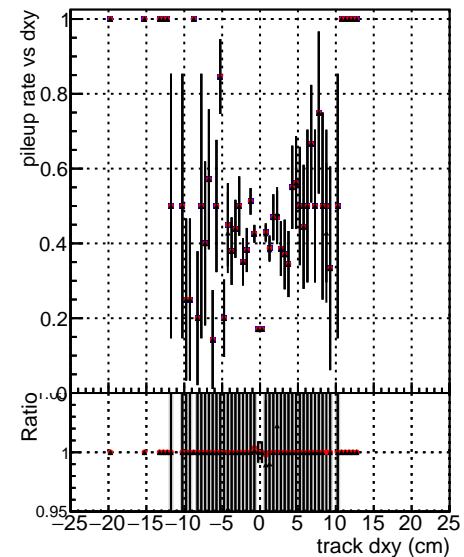

**Fake rate vs dxy**

**Duplicates Rate vs Dxy**

**Pileup rate vs dxy**

— DQM ttbarPU mkFit 5iter updatedPR111 update  
— DQM ttbarPU mkFit 5iter updatedPR111 update  
— DQM ttbarPU mkFit 5iter updatedPR111 update fixPropagation

**Fake rate vs dz**

**Duplicates Rate vs Ddz**

**Pileup rate vs dz**