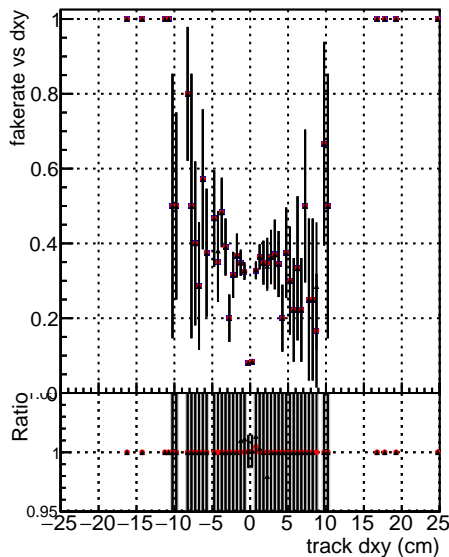

**Fake rate vs dxy**

**Duplicates Rate vs Dxy**

**Pileup rate vs dxy**

— DQM ttbarPU mkFit 5iter updatedPR111 update  
— DQM ttbarPU mkFit 5iter updatedPR111 update  
— DQM ttbarPU mkFit 5iter updatedPR111 update fixPropagation

**Fake rate vs dz**

**Duplicates Rate vs Ddz**

**Pileup rate vs dz**