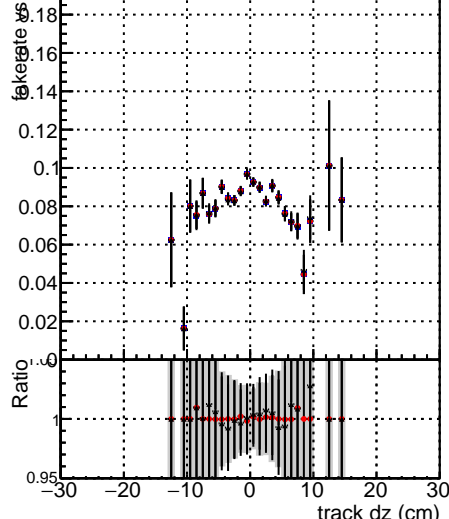

**Fake rate vs dxy**

**Duplicates Rate vs Dxy**

**Pileup rate vs dxy**

— DQM ttbarPU mkFit 5iter updatedPR111 update  
— DQM ttbarPU mkFit 5iter updatedPR111 update  
— DQM ttbarPU mkFit 5iter updatedPR111 update fixPropagation

**Fake rate vs dz**

**Duplicates Rate vs Ddz**

**Pileup rate vs dz**