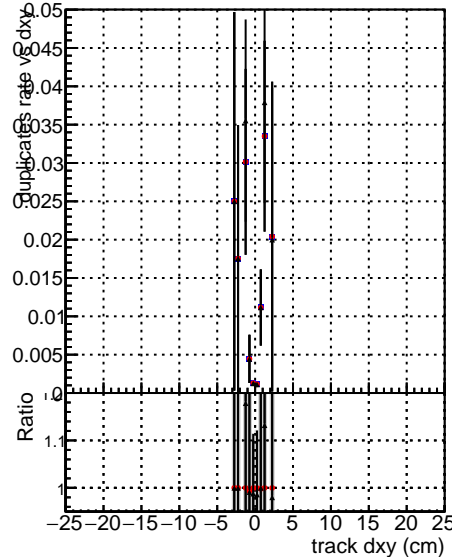

**Fake rate vs dxy**

**Duplicates Rate vs Dxy**

**Pileup rate vs dxy**

— DQM ttbarPU mkFit 5iter updatedPR111 update  
— DQM ttbarPU mkFit 5iter updatedPR111 update  
— DQM ttbarPU mkFit 5iter updatedPR111 update fixPropagation

**Fake rate vs dz**

**Duplicates Rate vs Ddz**

**Pileup rate vs dz**