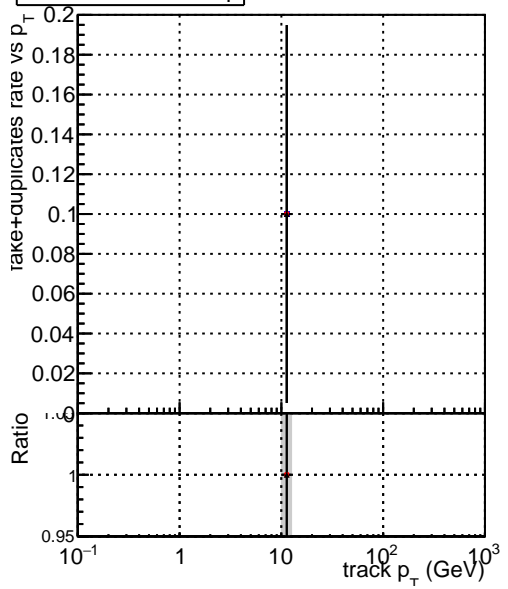

fake+duplicates vs p_T 

—•— DQM_ttbarPU_mkFit_5iter
—•— DQM_ttbarPU_mkFit_5iter_updatedPR111_update
—•— DQM_ttbarPU_mkFit_5iter_updatedPR111_update_fixPropagation

**fake+duplicates vs ϕ** 