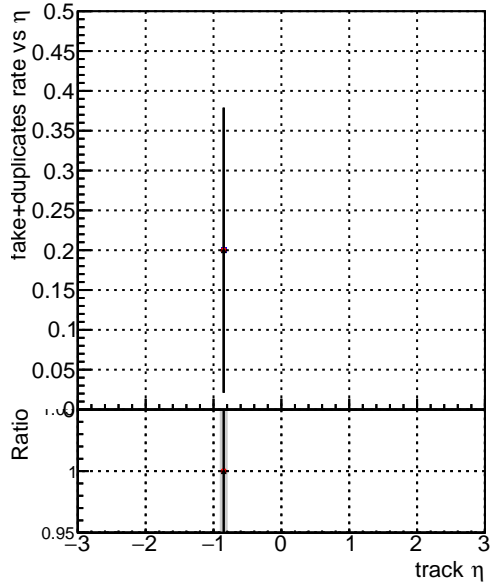

fake+duplicates vs p_T 

—•— DQM_ttbarPU_mkFit_5iter
—•— DQM_ttbarPU_mkFit_5iter_updatedPR111_update
—•— DQM_ttbarPU_mkFit_5iter_updatedPR111_update_fixPropagation

**fake+duplicates vs ϕ** 