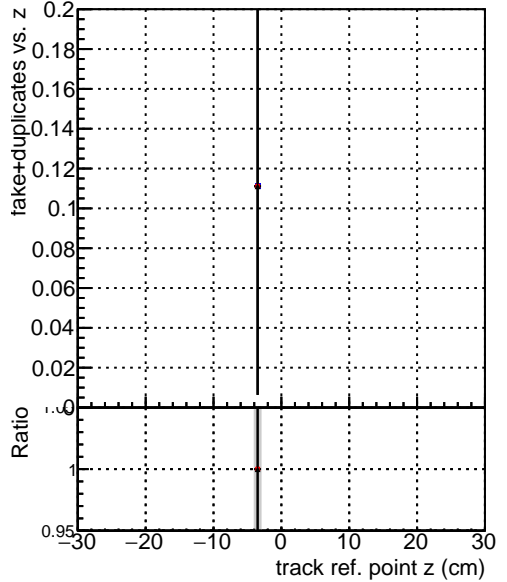

fake+duplicates vs vert r

- DQM_ttbarPU_mkFit_5iter
- DQM_ttbarPU_mkFit_5iter_updatedPR111_update
- DQM_ttbarPU_mkFit_5iter_updatedPR111_update_fixPropagation

**fake+duplicates vs Sim. PV z**