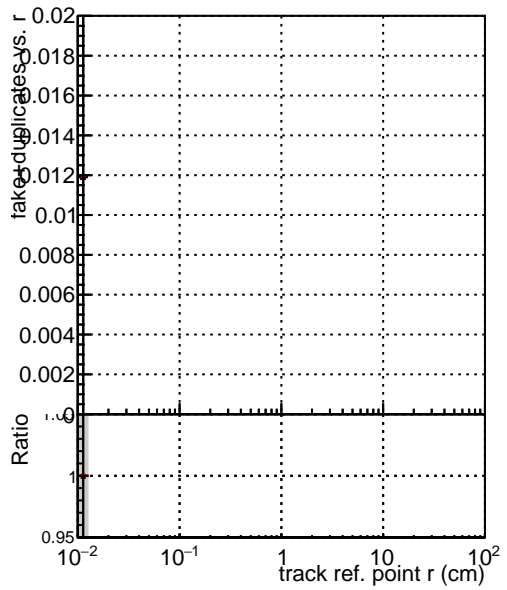

fake+duplicates vs vert r

- DQM_ttbarPU_mkFit_5iter
- DQM_ttbarPU_mkFit_5iter_updatedPR111_update
- DQM_ttbarPU_mkFit_5iter_updatedPR111_update_fixPropagation

**fake+duplicates vs Sim. PV z**