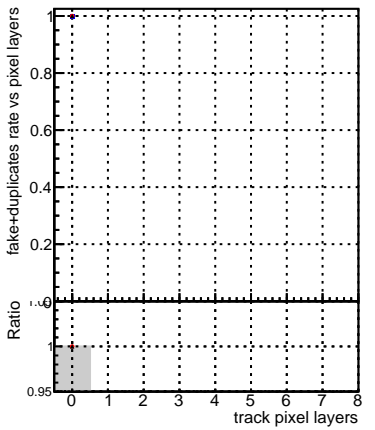

fake+duplicates vs hits

■ DQM_ttbarPU_mkFit_5iter
● DQM_ttbarPU_mkFit_5iter_updatedPR111_update
● DQM_ttbarPU_mkFit_5iter_updatedPR111_update_fixPropagation

**fake+duplicates vs pixel layers****fake+duplicates vs 3D layers**