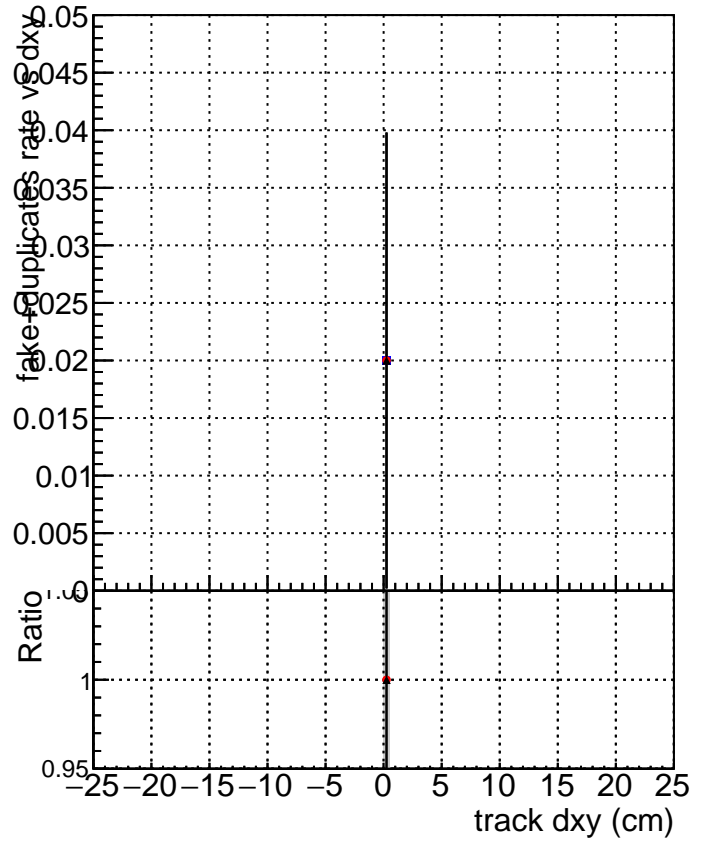

fake+duplicates vs dxy

- DQM_ttbarPU_mkFit_5iter
- DQM_ttbarPU_mkFit_5iter_updatedPR111_update
- ▲ DQM_ttbarPU_mkFit_5iter_updatedPR111_update_fixPropagation