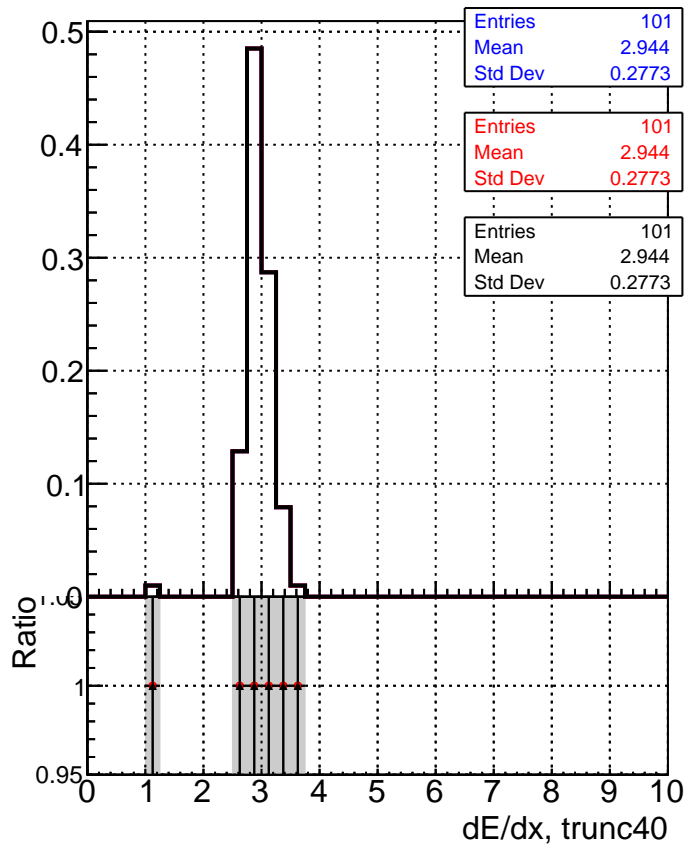

dE/dx estimator 1**dE/dx estimator 2**

■ DQM_ttbarPU_mkFit_5iter
● DQM_ttbarPU_mkFit_5iter_updatedPR111_update
▲ DQM_ttbarPU_mkFit_5iter_updatedPR111_update_fixPropagation