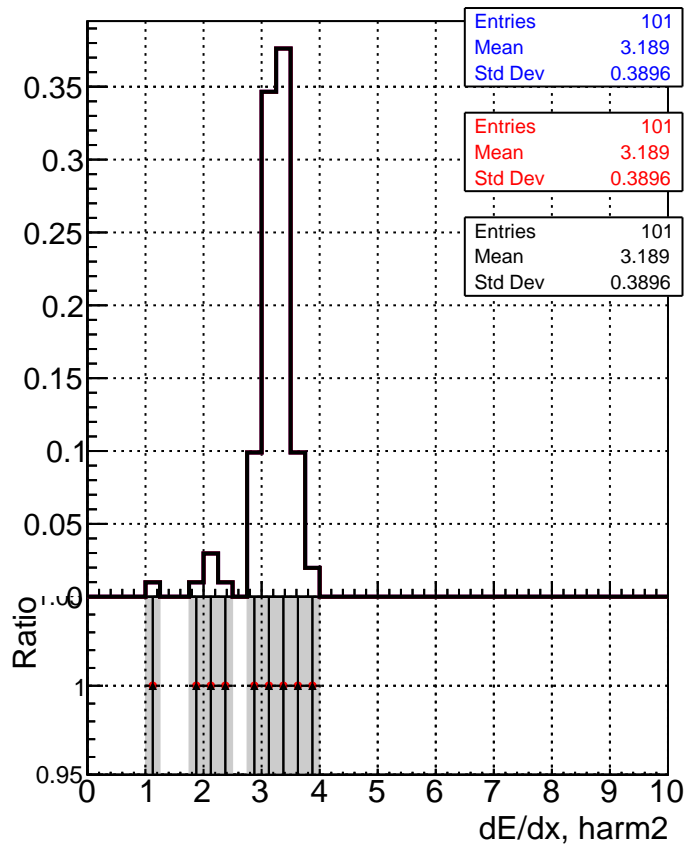

dE/dx estimator 1**dE/dx estimator 2**

■ DQM_ttbarPU_mkFit_5iter
● DQM_ttbarPU_mkFit_5iter_updatedPR111_update
▲ DQM_ttbarPU_mkFit_5iter_updatedPR111_update_fixPropagation