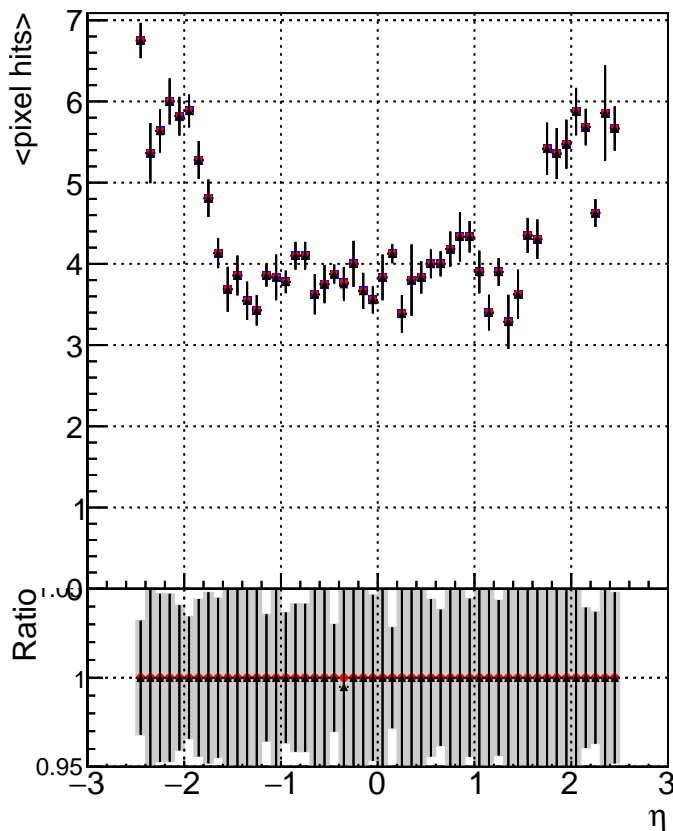

mean # PXL hits vs eta

mean # PXL Layers with measurement vs eta

mean # STRIP hits vs eta

- DQM\_ttbarPU\_mkFit\_5iter
- DQM\_ttbarPU\_mkFit\_5iter\_updatedPR111\_update
- ▲ DQM\_ttbarPU\_mkFit\_5iter\_updatedPR111\_update\_fixPropagation