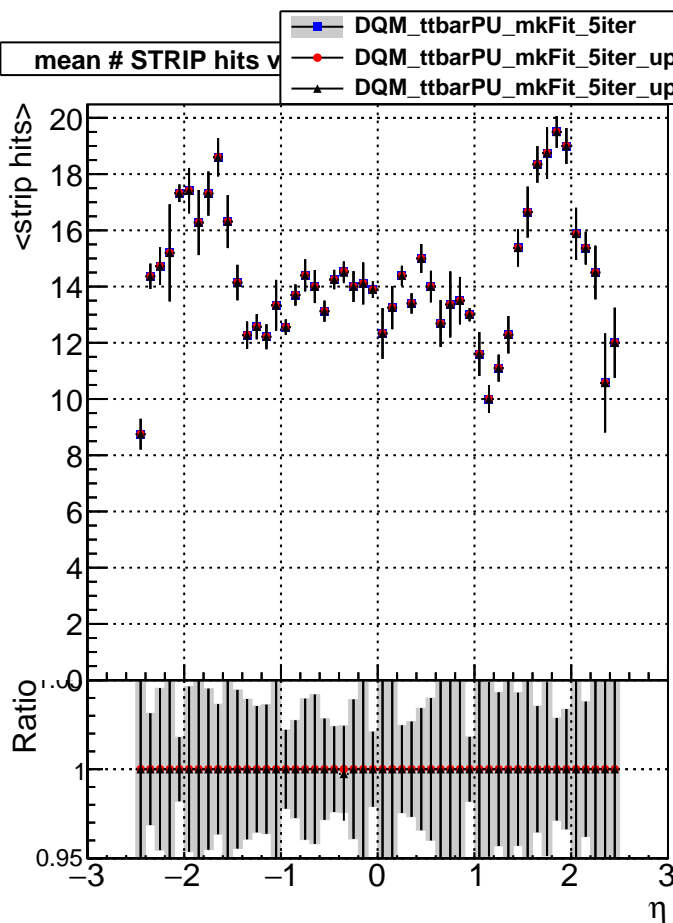

mean # PXL hits vs eta

mean # PXL Layers with measurement vs eta

mean # STRIP hits vs eta

- DQM\_ttbarPU\_mkFit\_5iter
- DQM\_ttbarPU\_mkFit\_5iter\_updatedPR111\_update
- ▲ DQM\_ttbarPU\_mkFit\_5iter\_updatedPR111\_update\_fixPropagation