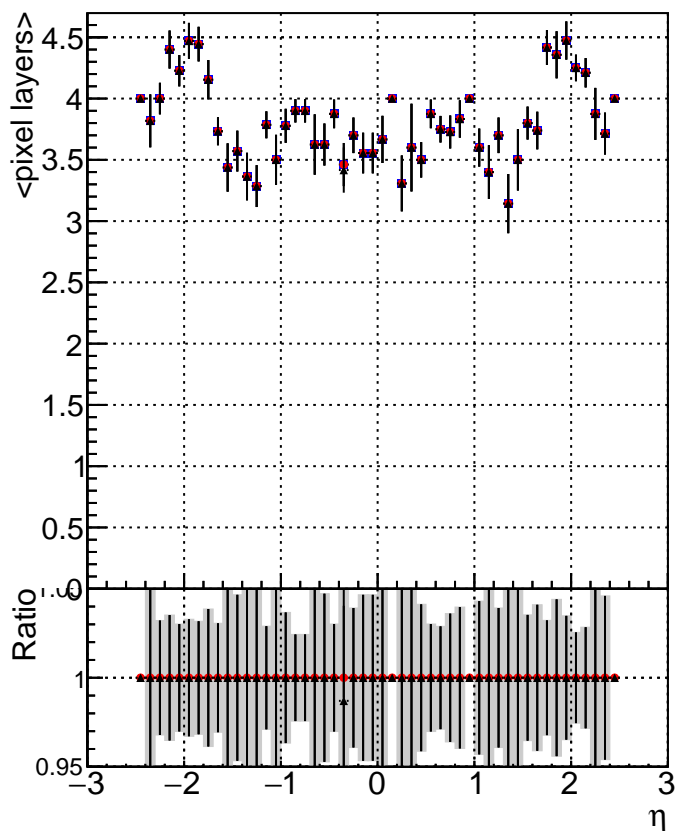

mean # PXL hits vs eta

mean # PXL Layers with measurement vs eta

mean # STRIP hits vs eta

- DQM\_ttbarPU\_mkFit\_5iter
- DQM\_ttbarPU\_mkFit\_5iter\_updatedPR111\_update
- ▲ DQM\_ttbarPU\_mkFit\_5iter\_updatedPR111\_update\_fixPropagation