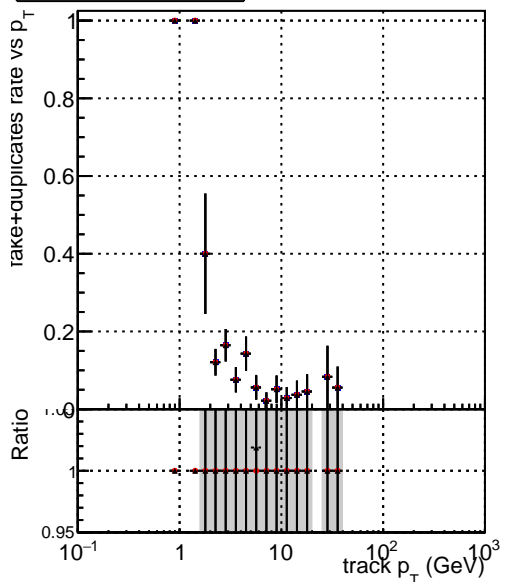

fake+duplicates vs p_T 

- DQM_ttbarPU_mkFit_5iter
- DQM_ttbarPU_mkFit_5iter_updatedPR111_update
- DQM_ttbarPU_mkFit_5iter_updatedPR111_update_fixPropagation

**fake+duplicates vs ϕ** 