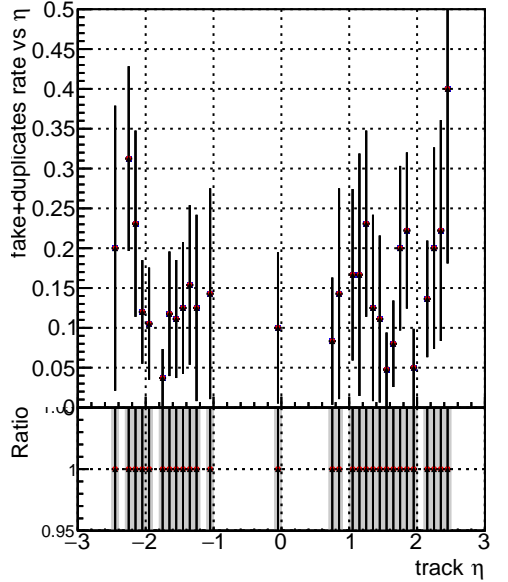

fake+duplicates vs p_T 

- DQM_ttbarPU_mkFit_5iter
- DQM_ttbarPU_mkFit_5iter_updatedPR111_update
- DQM_ttbarPU_mkFit_5iter_updatedPR111_update_fixPropagation

**fake+duplicates vs ϕ** 