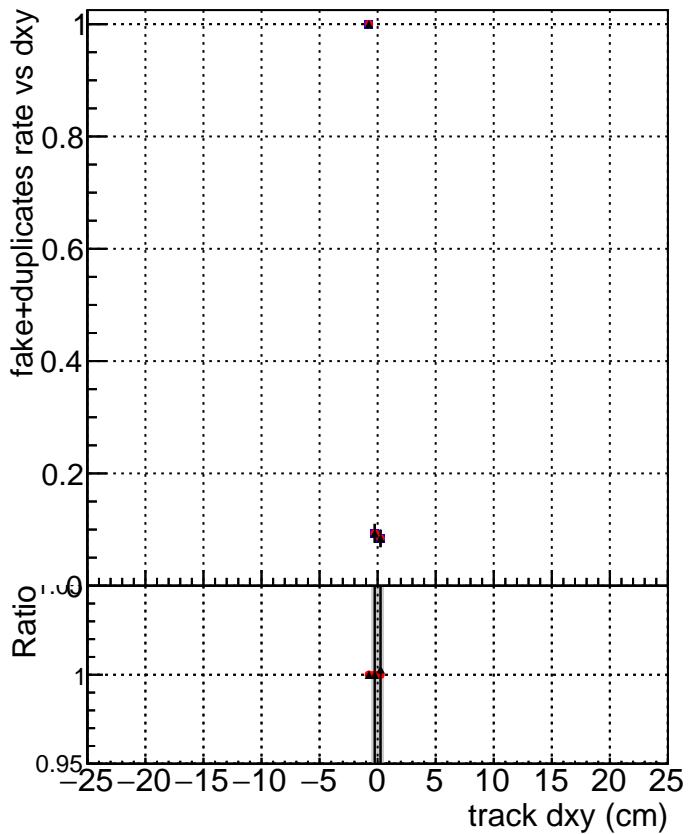

fake+duplicates vs dxy

- DQM_ttbarPU_mkFit_5iter
- DQM_ttbarPU_mkFit_5iter_updatedPR111_update
- ▲ DQM_ttbarPU_mkFit_5iter_updatedPR111_update_fixPropagation