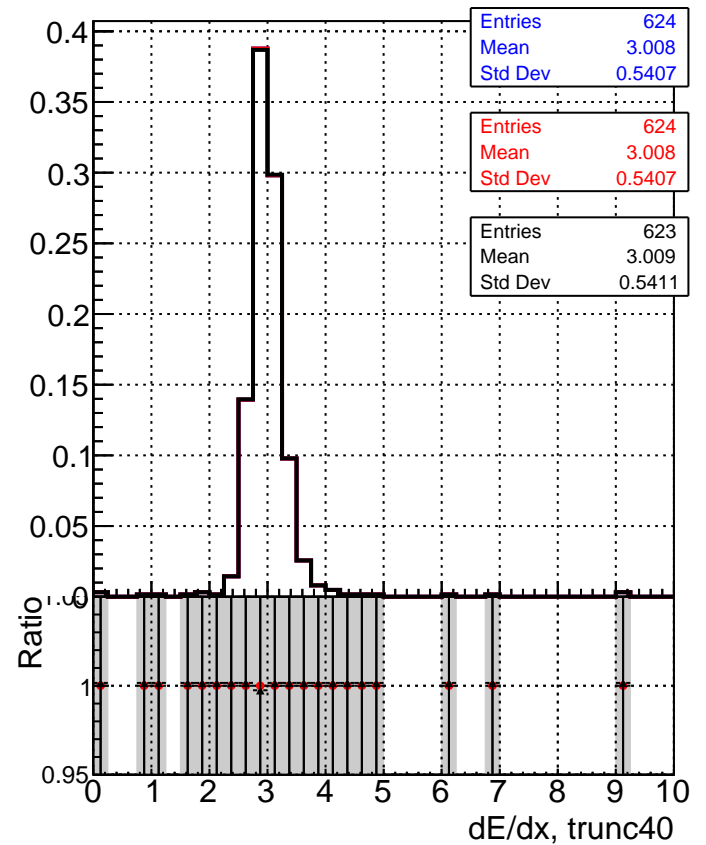

dE/dx estimator 1**dE/dx estimator 2**

■ DQM_ttbarPU_mkFit_5iter
● DQM_ttbarPU_mkFit_5iter_updatedPR111_update
▲ DQM_ttbarPU_mkFit_5iter_updatedPR111_update_fixPropagation