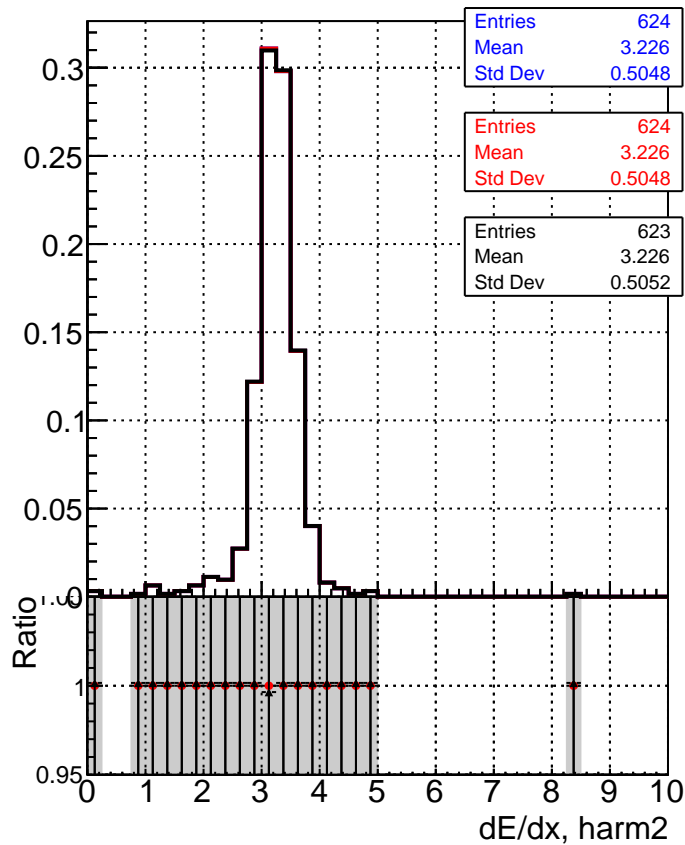

dE/dx estimator 1**dE/dx estimator 2**

■ DQM_ttbarPU_mkFit_5iter
● DQM_ttbarPU_mkFit_5iter_updatedPR111_update
▲ DQM_ttbarPU_mkFit_5iter_updatedPR111_update_fixPropagation