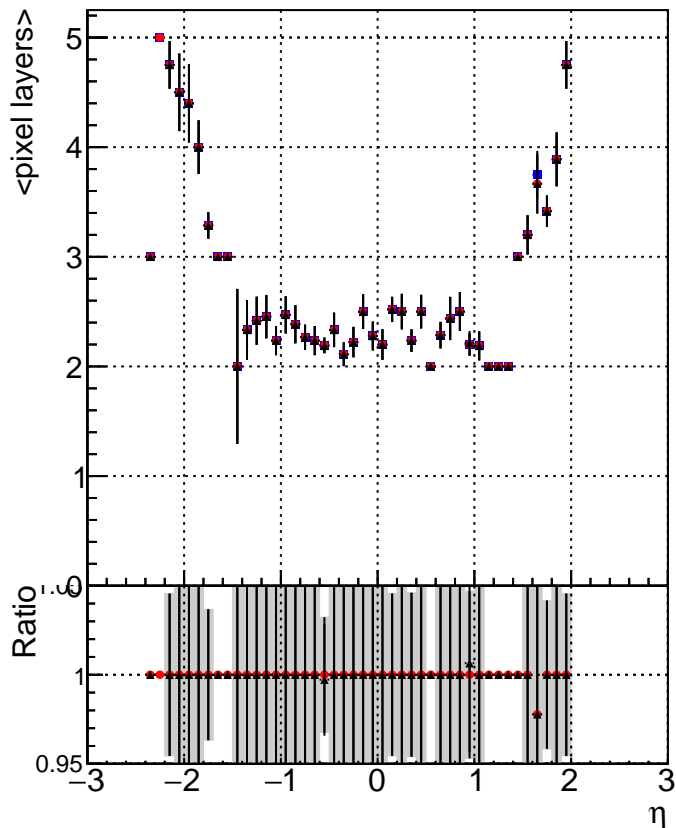

mean # PXL hits vs eta

mean # PXL Layers with measurement vs eta

mean # STRIP hits vs eta

■ DQM_ttbarPU_mkFit_5iter
● DQM_ttbarPU_mkFit_5iter_updatedPR111_update
▲ DQM_ttbarPU_mkFit_5iter_updatedPR111_update_fixPropagation