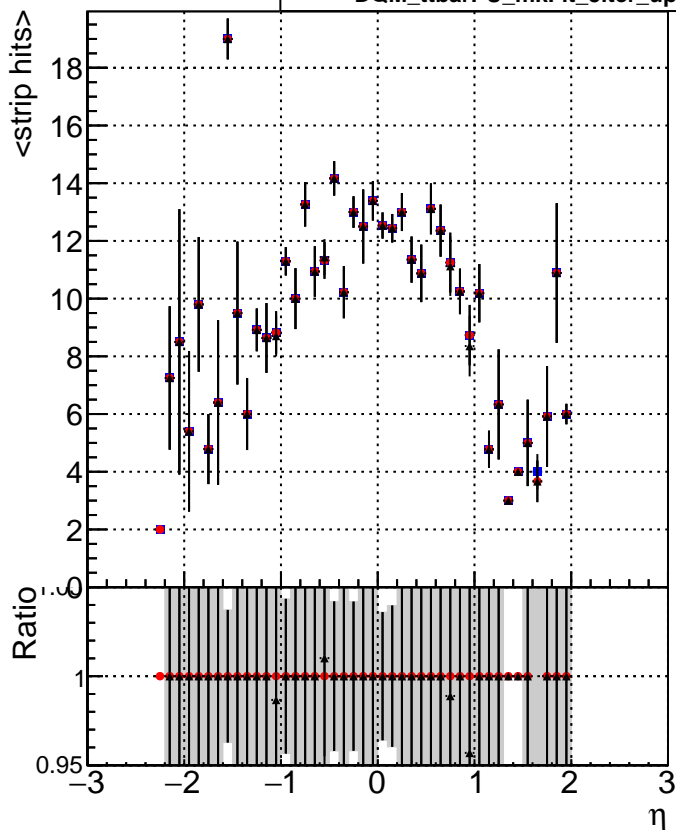

mean # PXL hits vs eta

mean # PXL Layers with measurement vs eta

mean # STRIP hits vs eta

■ DQM_ttbarPU_mkFit_5iter
● DQM_ttbarPU_mkFit_5iter_updatedPR111_update
▲ DQM_ttbarPU_mkFit_5iter_updatedPR111_update_fixPropagation