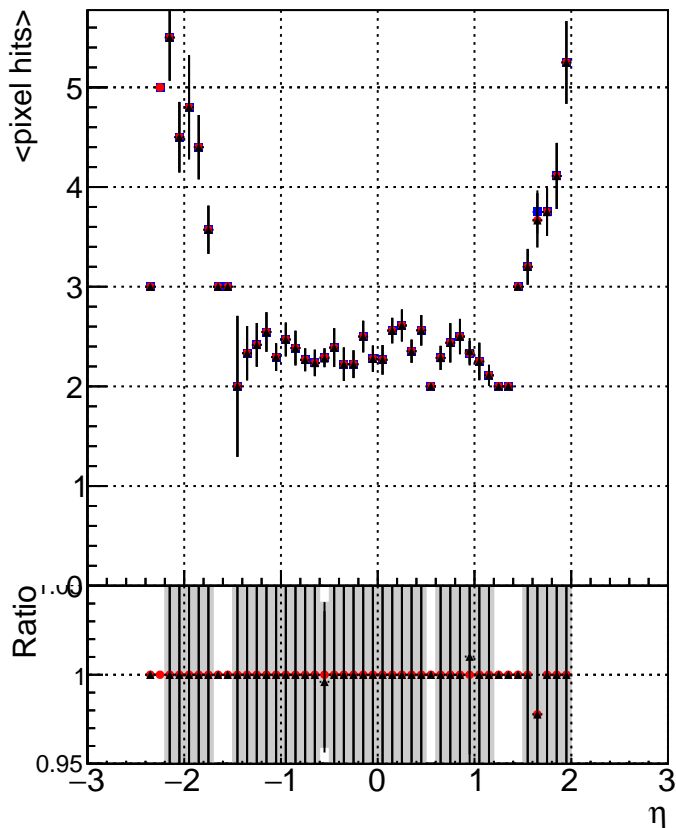

mean # PXL hits vs eta

mean # PXL Layers with measurement vs eta

mean # STRIP hits vs eta

■ DQM_ttbarPU_mkFit_5iter
● DQM_ttbarPU_mkFit_5iter_updatedPR111_update
▲ DQM_ttbarPU_mkFit_5iter_updatedPR111_update_fixPropagation