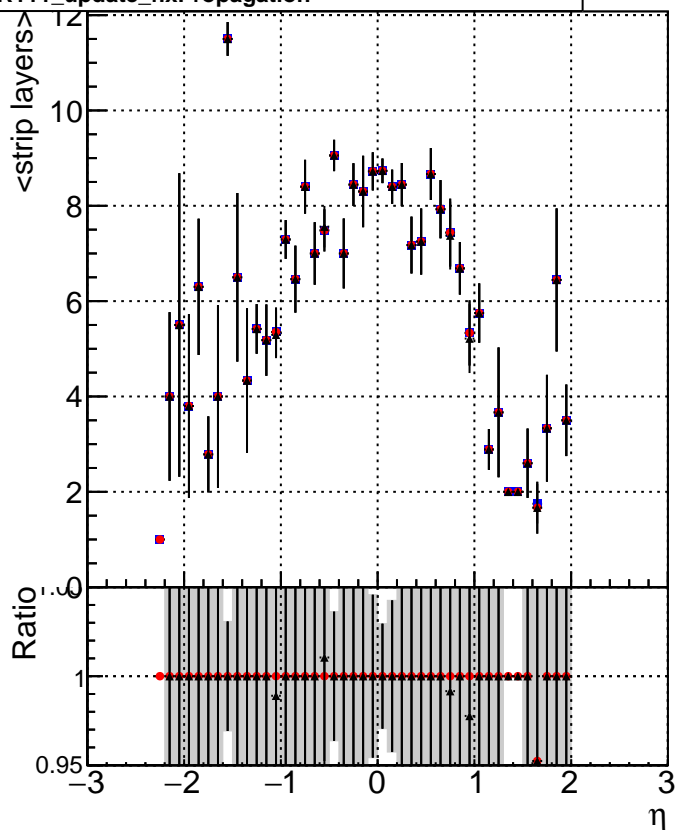

mean # PXL hits vs eta

mean # PXL Layers with measurement vs eta

mean # STRIP hits vs eta

■ DQM_ttbarPU_mkFit_5iter
● DQM_ttbarPU_mkFit_5iter_updatedPR111_update
▲ DQM_ttbarPU_mkFit_5iter_updatedPR111_update_fixPropagation