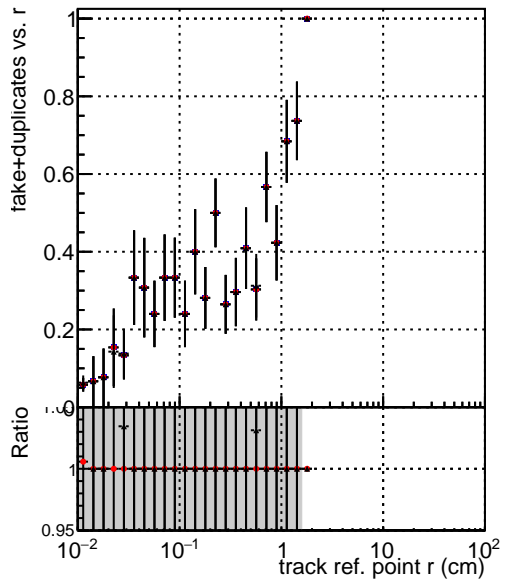

fake+duplicates vs vert r

—•— DQM_ttbarPU_mkFit_5iter
—•— DQM_ttbarPU_mkFit_5iter_updatedPR111_update
—•— DQM_ttbarPU_mkFit_5iter_updatedPR111_update_fixPropagation

**fake+duplicates vs Sim. PV z**