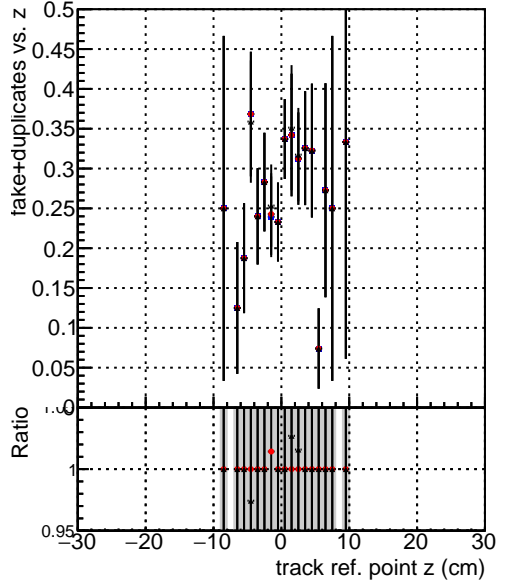

fake+duplicates vs vert r

—•— DQM_ttbarPU_mkFit_5iter
—•— DQM_ttbarPU_mkFit_5iter_updatedPR111_update
—•— DQM_ttbarPU_mkFit_5iter_updatedPR111_update_fixPropagation

**fake+duplicates vs Sim. PV z**