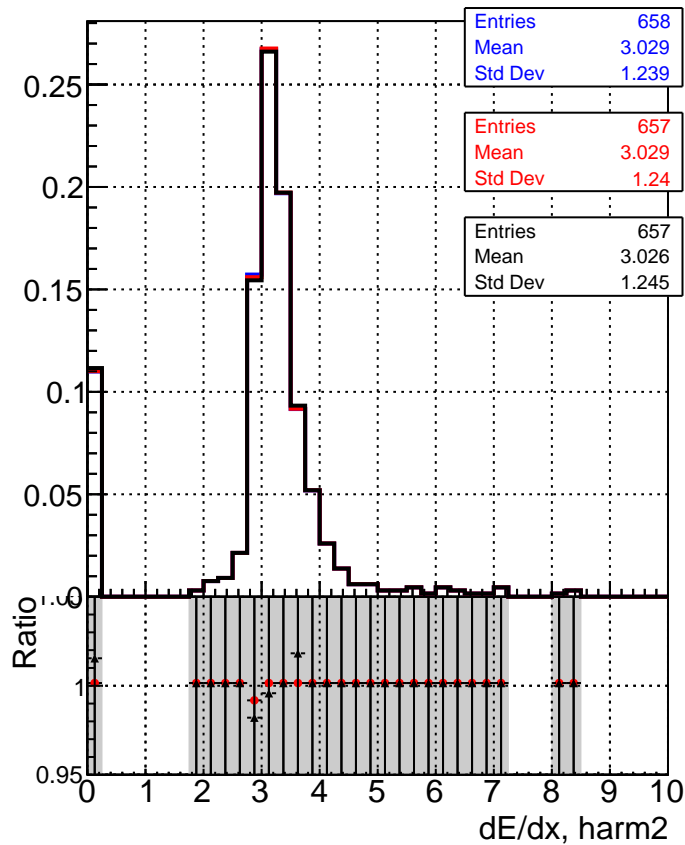

dE/dx estimator 1**dE/dx estimator 2**

—■ DQM_ttbarPU_mkFit_5iter
—● DQM_ttbarPU_mkFit_5iter_updatedPR111_update
—▲ DQM_ttbarPU_mkFit_5iter_updatedPR111_update_fixPropagation