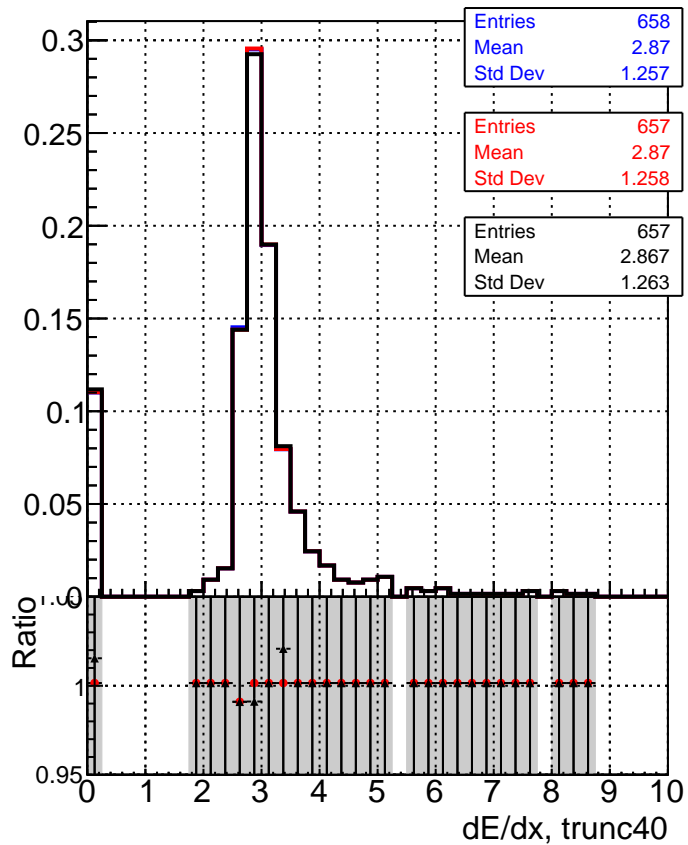

dE/dx estimator 1**dE/dx estimator 2**

—■ DQM_ttbarPU_mkFit_5iter
—● DQM_ttbarPU_mkFit_5iter_updatedPR111_update
—▲ DQM_ttbarPU_mkFit_5iter_updatedPR111_update_fixPropagation