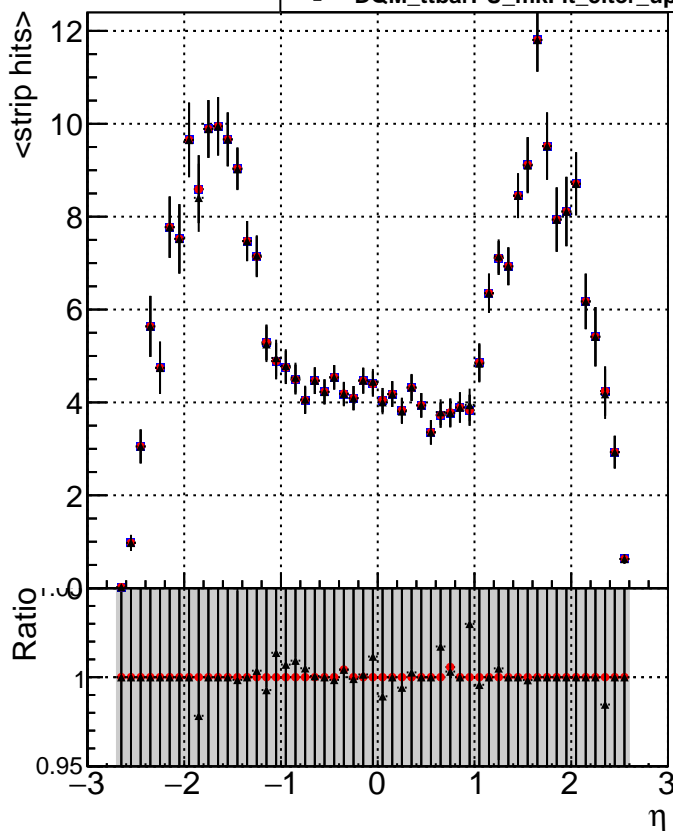

mean # PXL hits vs eta

mean # PXL Layers with measurement vs eta

mean # STRIP hits vs eta

- DQM\_ttbarPU\_mkFit\_5iter
- DQM\_ttbarPU\_mkFit\_5iter\_updatedPR111\_update
- ▲ DQM\_ttbarPU\_mkFit\_5iter\_updatedPR111\_update\_fixPropagation