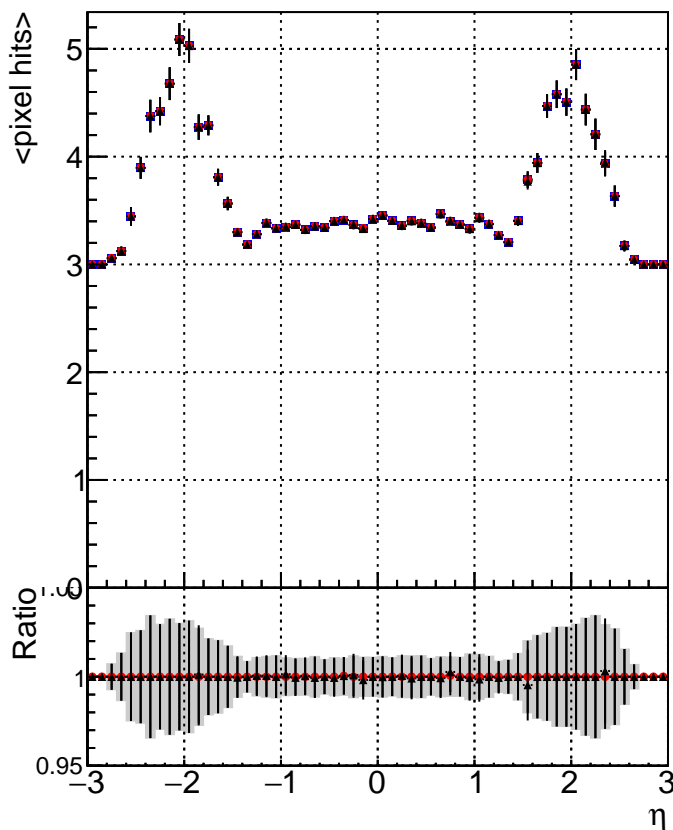

mean # PXL hits vs eta

mean # PXL Layers with measurement vs eta

mean # STRIP hits vs eta

- DQM\_ttbarPU\_mkFit\_5iter
- DQM\_ttbarPU\_mkFit\_5iter\_updatedPR111\_update
- ▲ DQM\_ttbarPU\_mkFit\_5iter\_updatedPR111\_update\_fixPropagation