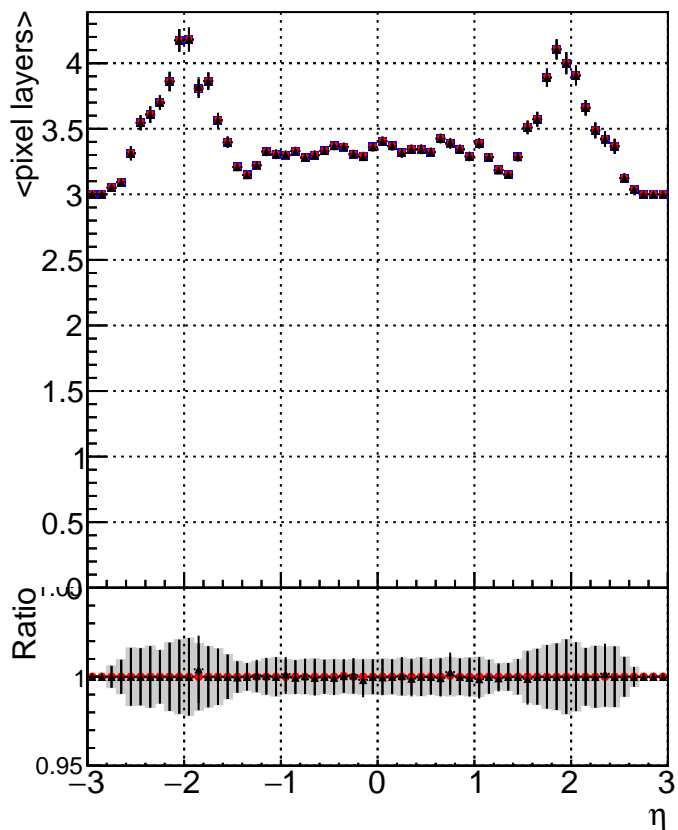

mean # PXL hits vs eta

mean # PXL Layers with measurement vs eta

mean # STRIP hits vs eta

- DQM\_ttbarPU\_mkFit\_5iter
- DQM\_ttbarPU\_mkFit\_5iter\_updatedPR111\_update
- ▲ DQM\_ttbarPU\_mkFit\_5iter\_updatedPR111\_update\_fixPropagation