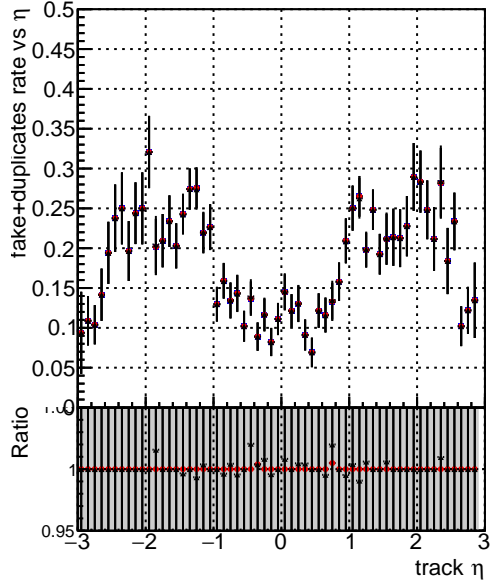

fake+duplicates vs p_T 

—●— DQM_ttbarPU_mkFit_5iter
—●— DQM_ttbarPU_mkFit_5iter_updatedPR111_update
—●— DQM_ttbarPU_mkFit_5iter_updatedPR111_update_fixPropagation

**fake+duplicates vs ϕ** 