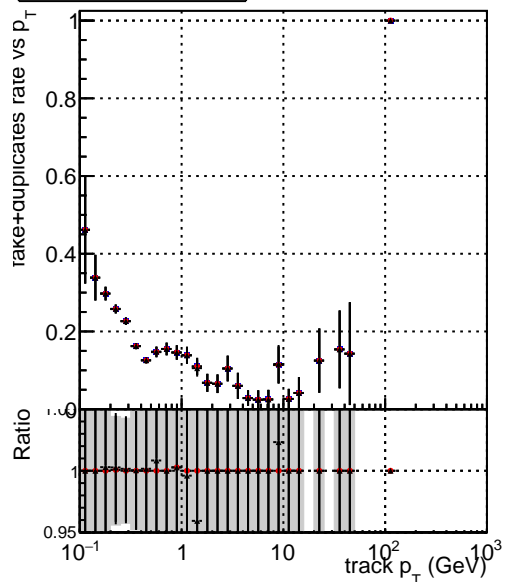

fake+duplicates vs p_T 

—●— DQM_ttbarPU_mkFit_5iter
—●— DQM_ttbarPU_mkFit_5iter_updatedPR111_update
—●— DQM_ttbarPU_mkFit_5iter_updatedPR111_update_fixPropagation

**fake+duplicates vs ϕ** 