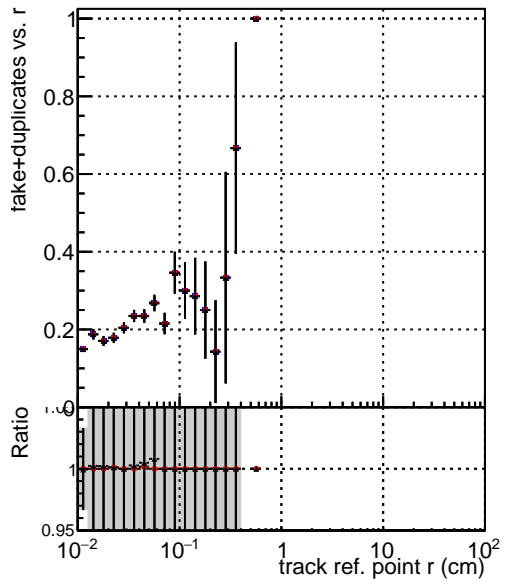

fake+duplicates vs vert r

Legend for the plots:

- DQM_ttbarPU_mkFit_5iter
- DQM_ttbarPU_mkFit_5iter_updatedPR111_update
- DQM_ttbarPU_mkFit_5iter_updatedPR111_update_fixPropagation

**fake+duplicates vs Sim. PV z**