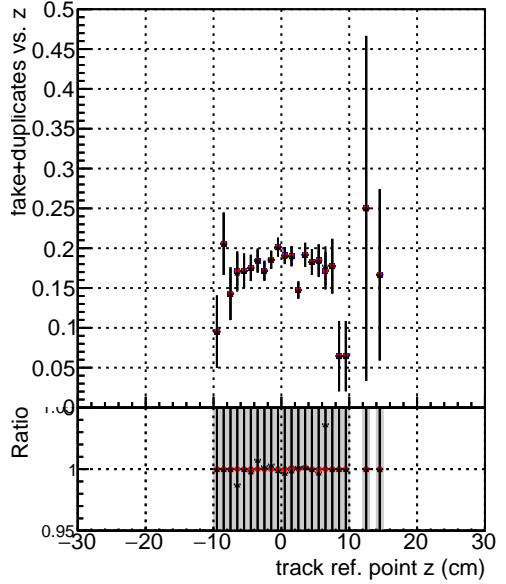

fake+duplicates vs vert r

Legend for the plots:

- DQM_ttbarPU_mkFit_5iter
- DQM_ttbarPU_mkFit_5iter_updatedPR111_update
- DQM_ttbarPU_mkFit_5iter_updatedPR111_update_fixPropagation

**fake+duplicates vs Sim. PV z**