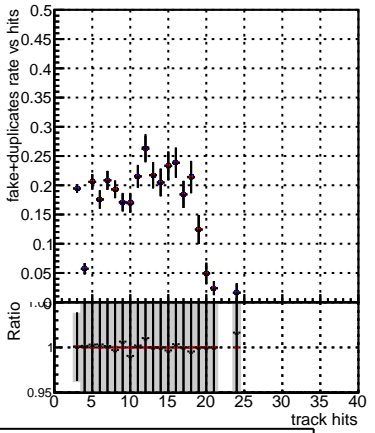

fake+duplicates vs hits

■ DQM_ttbarPU_mkFit_5iter
■ DQM_ttbarPU_mkFit_5iter_updatedPR111_update
■ DQM_ttbarPU_mkFit_5iter_updatedPR111_update_fixPropagation

**fake+duplicates vs pixel layers****fake+duplicates vs 3D layers**