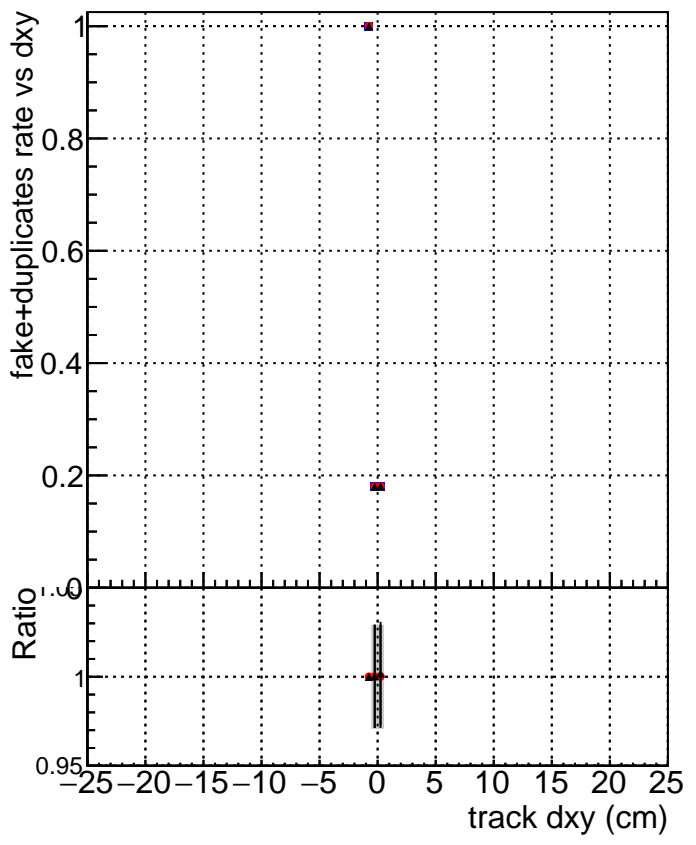

fake+duplicates vs dxy

- DQM_ttbarPU_mkFit_5iter
- DQM_ttbarPU_mkFit_5iter_updatedPR111_update
- ▲ DQM_ttbarPU_mkFit_5iter_updatedPR111_update_fixPropagation