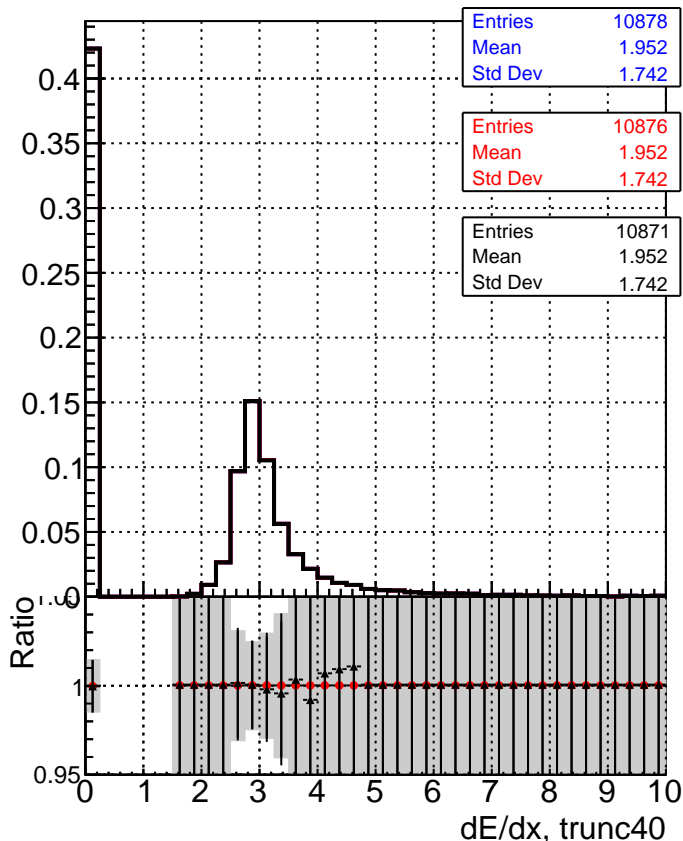

**dE/dx estimator 1****dE/dx estimator 2**

■ DQM\_ttbarPU\_mkFit\_5iter  
● DQM\_ttbarPU\_mkFit\_5iter\_updatedPR111\_update  
▲ DQM\_ttbarPU\_mkFit\_5iter\_updatedPR111\_update\_fixPropagation