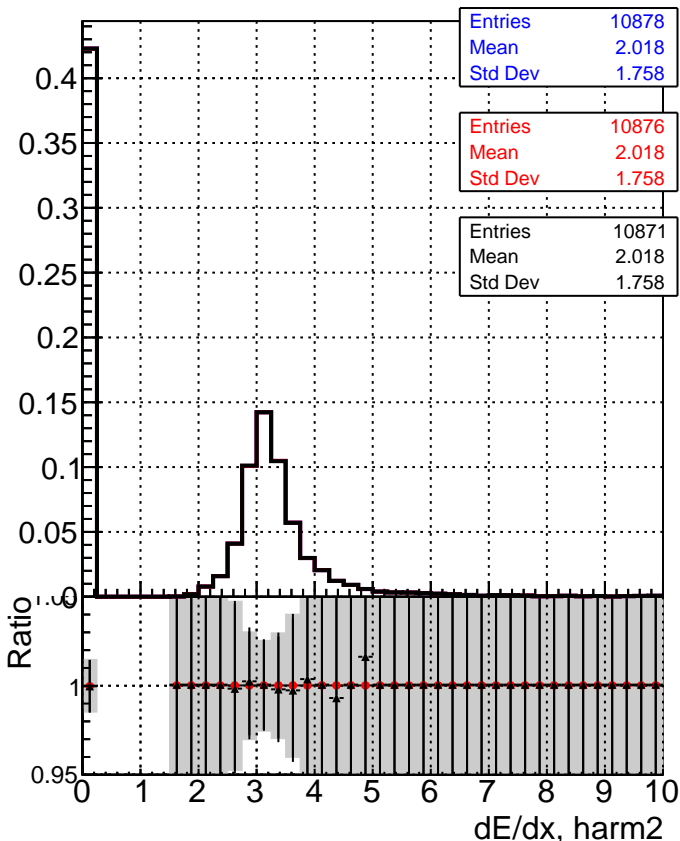

**dE/dx estimator 1****dE/dx estimator 2**

■ DQM\_ttbarPU\_mkFit\_5iter  
● DQM\_ttbarPU\_mkFit\_5iter\_updatedPR111\_update  
▲ DQM\_ttbarPU\_mkFit\_5iter\_updatedPR111\_update\_fixPropagation