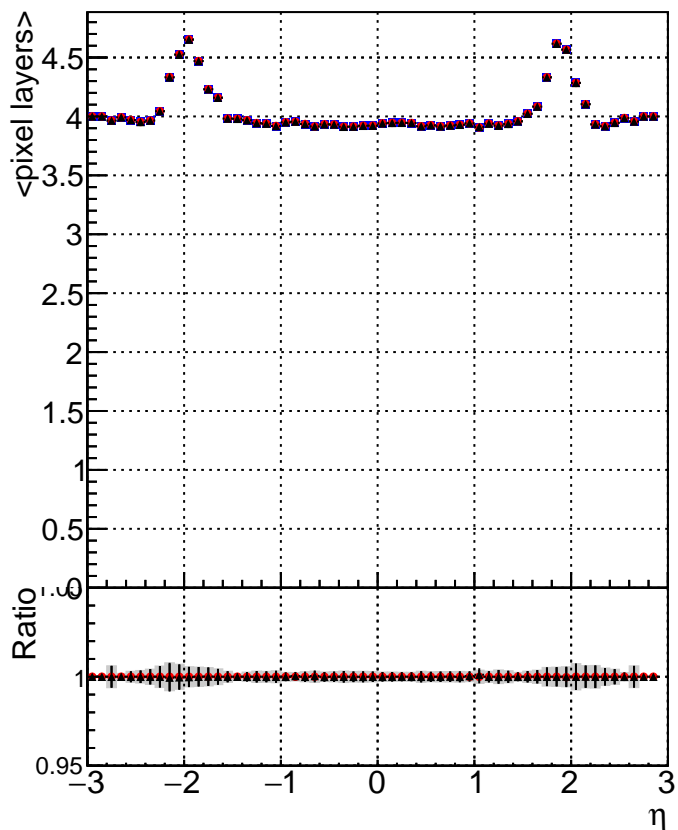

mean # PXL hits vs eta

mean # PXL Layers with measurement vs eta

mean # STRIP hits vs eta

- DQM\_ttbarPU\_mkFit\_5iter
- DQM\_ttbarPU\_mkFit\_5iter\_updatedPR111\_update
- ▲ DQM\_ttbarPU\_mkFit\_5iter\_updatedPR111\_update\_fixPropagation