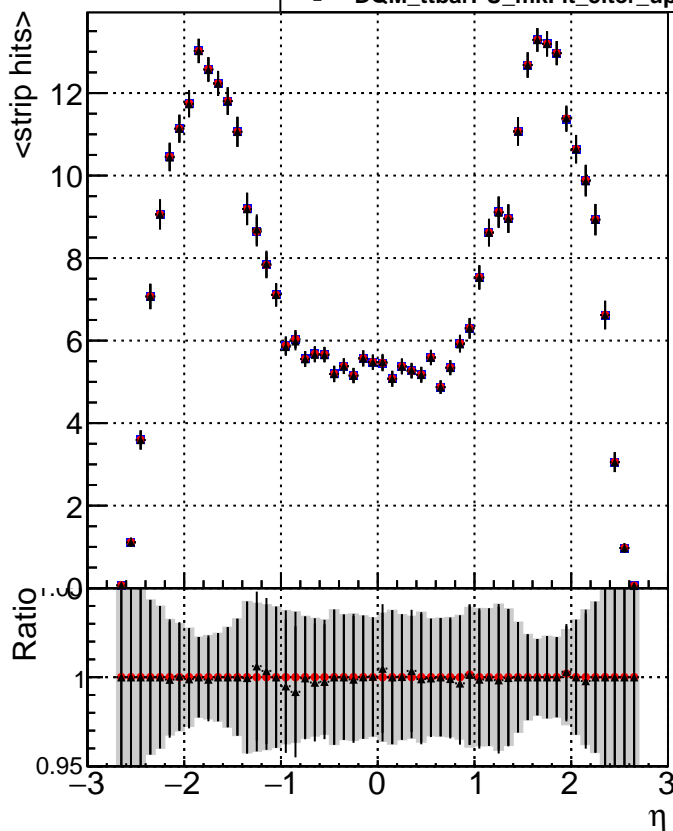

mean # PXL hits vs eta

mean # PXL Layers with measurement vs eta

mean # STRIP hits vs eta

- DQM\_ttbarPU\_mkFit\_5iter
- DQM\_ttbarPU\_mkFit\_5iter\_updatedPR111\_update
- ▲ DQM\_ttbarPU\_mkFit\_5iter\_updatedPR111\_update\_fixPropagation