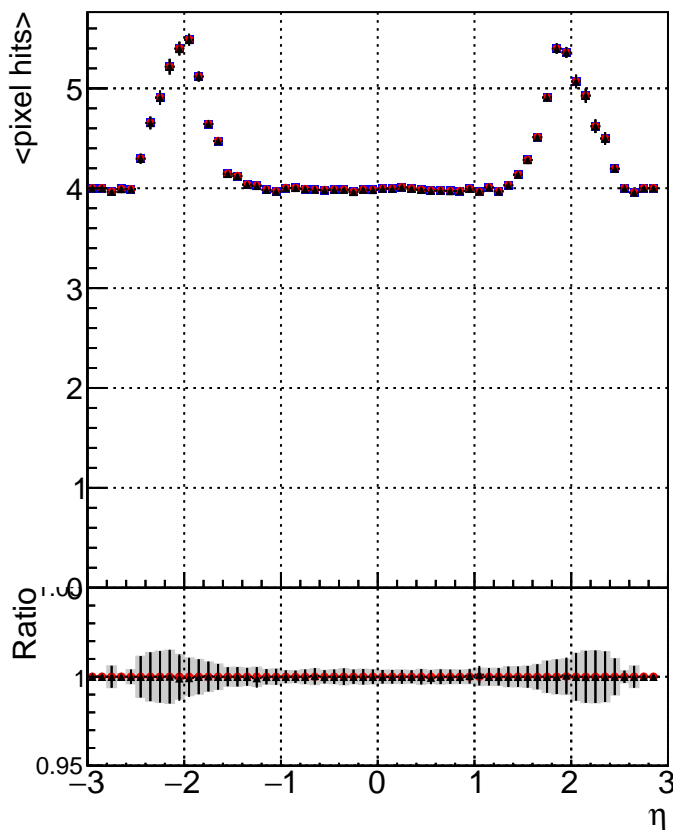

mean # PXL hits vs eta

mean # PXL Layers with measurement vs eta

mean # STRIP hits vs eta

- DQM\_ttbarPU\_mkFit\_5iter
- DQM\_ttbarPU\_mkFit\_5iter\_updatedPR111\_update
- ▲ DQM\_ttbarPU\_mkFit\_5iter\_updatedPR111\_update\_fixPropagation