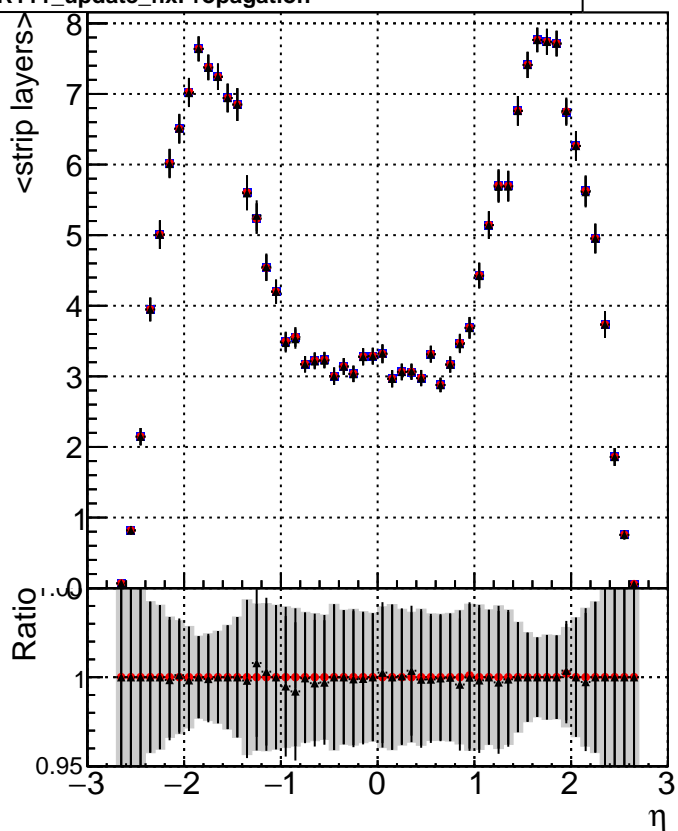

mean # PXL hits vs eta

mean # PXL Layers with measurement vs eta

mean # STRIP hits vs eta

- DQM\_ttbarPU\_mkFit\_5iter
- DQM\_ttbarPU\_mkFit\_5iter\_updatedPR111\_update
- ▲ DQM\_ttbarPU\_mkFit\_5iter\_updatedPR111\_update\_fixPropagation