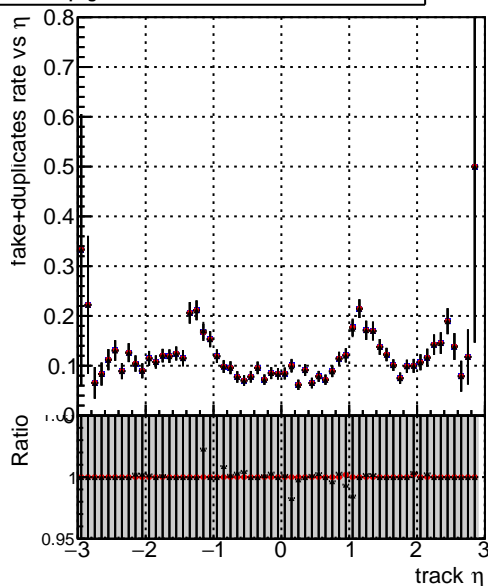

fake+duplicates vs p_T 

—•— DQM_ttbarPU_mkFit_5iter
—•— DQM_ttbarPU_mkFit_5iter_updatedPR111_update
—•— DQM_ttbarPU_mkFit_5iter_updatedPR111_update_fixPropagation

**fake+duplicates vs ϕ** 