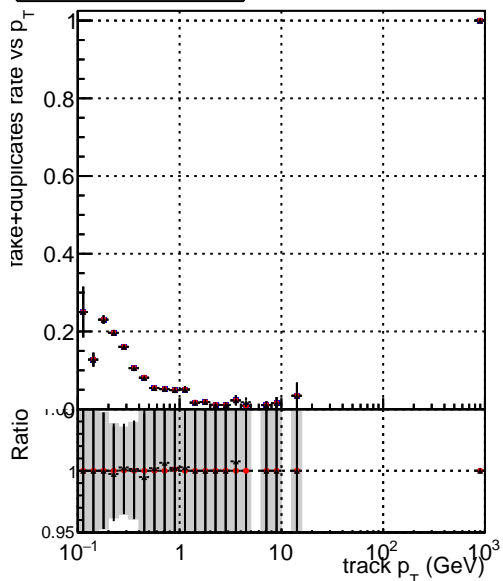

fake+duplicates vs p_T 

—•— DQM_ttbarPU_mkFit_5iter
—•— DQM_ttbarPU_mkFit_5iter_updatedPR111_update
—•— DQM_ttbarPU_mkFit_5iter_updatedPR111_update_fixPropagation

**fake+duplicates vs ϕ** 