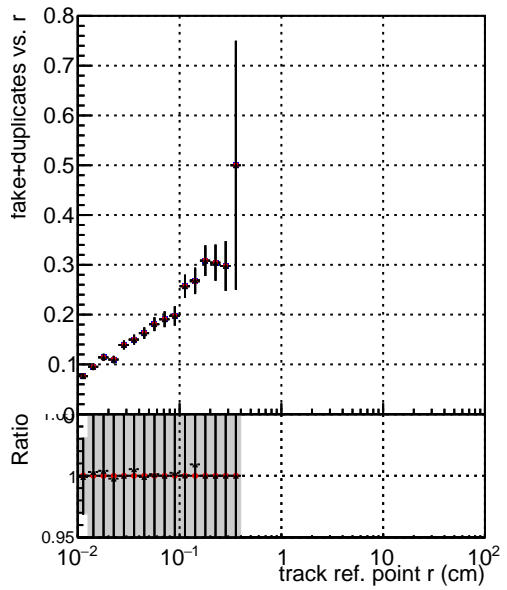

fake+duplicates vs vert r

- DQM_ttbarPU_mkFit_5iter
- DQM_ttbarPU_mkFit_5iter_updatedPR111_update
- DQM_ttbarPU_mkFit_5iter_updatedPR111_update_fixPropagation

**fake+duplicates vs Sim. PV z**