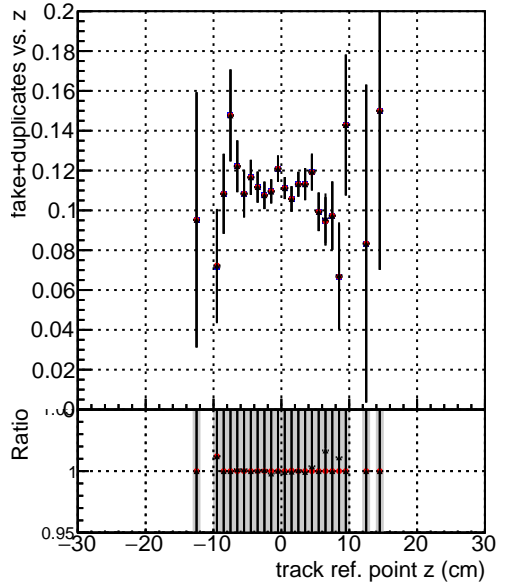

fake+duplicates vs vert r

- DQM_ttbarPU_mkFit_5iter
- DQM_ttbarPU_mkFit_5iter_updatedPR111_update
- DQM_ttbarPU_mkFit_5iter_updatedPR111_update_fixPropagation

**fake+duplicates vs Sim. PV z**