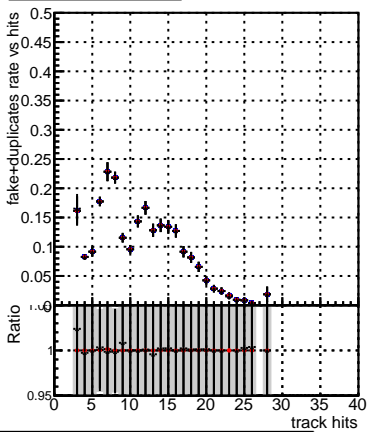

fake+duplicates vs hits

■ DQM_ttbarPU_mkFit_5iter
— DQM_ttbarPU_mkFit_5iter_updatedPR111_update
+ DQM_ttbarPU_mkFit_5iter_updatedPR111_update_fixPropagation

**fake+duplicates vs pixel layers****fake+duplicates vs 3D layers**