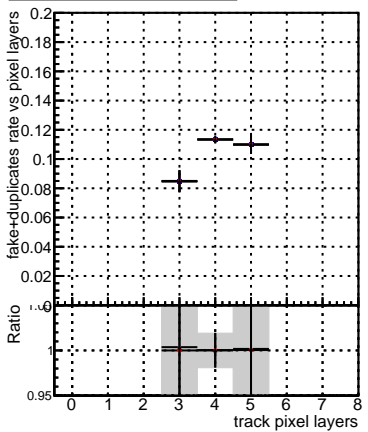

fake+duplicates vs hits

■ DQM_ttbarPU_mkFit_5iter
— DQM_ttbarPU_mkFit_5iter_updatedPR111_update
+ DQM_ttbarPU_mkFit_5iter_updatedPR111_update_fixPropagation

**fake+duplicates vs pixel layers****fake+duplicates vs 3D layers**