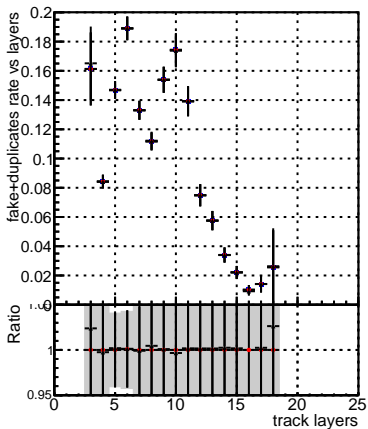

fake+duplicates vs hits

■ DQM_ttbarPU_mkFit_5iter
— DQM_ttbarPU_mkFit_5iter_updatedPR111_update
+ DQM_ttbarPU_mkFit_5iter_updatedPR111_update_fixPropagation

**fake+duplicates vs pixel layers****fake+duplicates vs 3D layers**