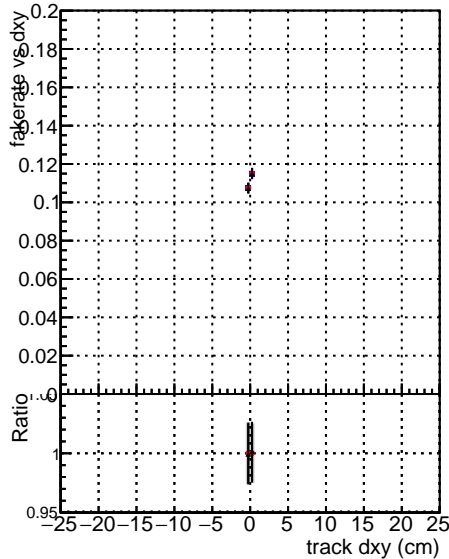

**Fake rate vs dxy**

**Duplicates Rate vs Dxy**

**Pileup rate vs dxy**

— DQM ttbarPU mkFit 5iter updatedPR111 update  
— DQM ttbarPU mkFit 5iter updatedPR111 update fixPropagation  
— DQM ttbarPU mkFit 5iter updatedPR111 update

**Fake rate vs dz**

**Duplicates Rate vs Ddz**

**Pileup rate vs dz**