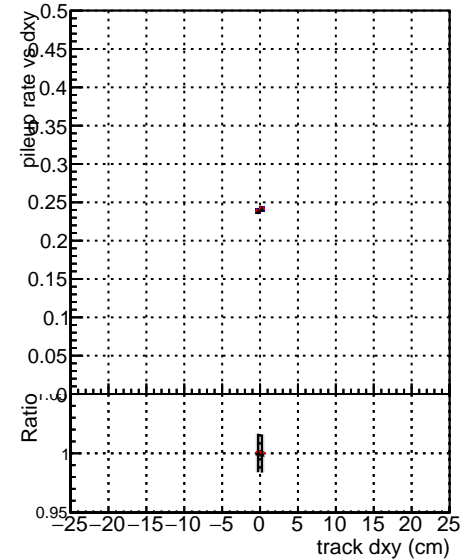

**Fake rate vs dxy**

**Duplicates Rate vs Dxy**

**Pileup rate vs dxy**

— DQM ttbarPU mkFit 5iter updatedPR111 update  
— DQM ttbarPU mkFit 5iter updatedPR111 update fixPropagation  
— DQM ttbarPU mkFit 5iter updatedPR111 update

**Fake rate vs dz**

**Duplicates Rate vs Ddz**

**Pileup rate vs dz**