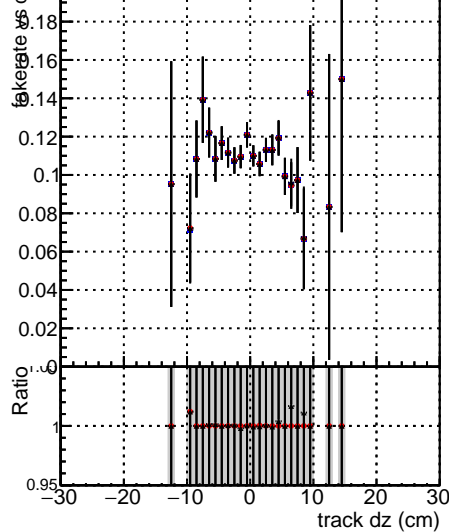

**Fake rate vs dxy**

**Duplicates Rate vs Dxy**

**Pileup rate vs dxy**

— DQM ttbarPU mkFit 5iter updatedPR111 update  
— DQM ttbarPU mkFit 5iter updatedPR111 update fixPropagation  
— DQM ttbarPU mkFit 5iter updatedPR111 update

**Fake rate vs dz**

**Duplicates Rate vs Ddz**

**Pileup rate vs dz**