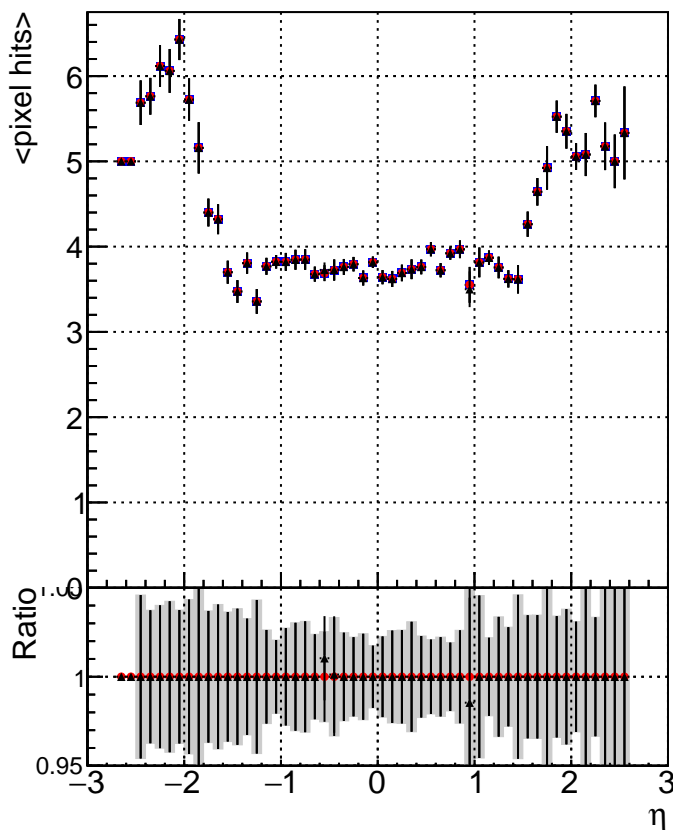

mean # PXL hits vs eta

mean # PXL Layers with measurement vs eta

mean # STRIP hits vs eta

■ DQM_ttbarPU_mkFit_5iter
● DQM_ttbarPU_mkFit_5iter_updatedPR111_update
▲ DQM_ttbarPU_mkFit_5iter_updatedPR111_update_fixPropagation