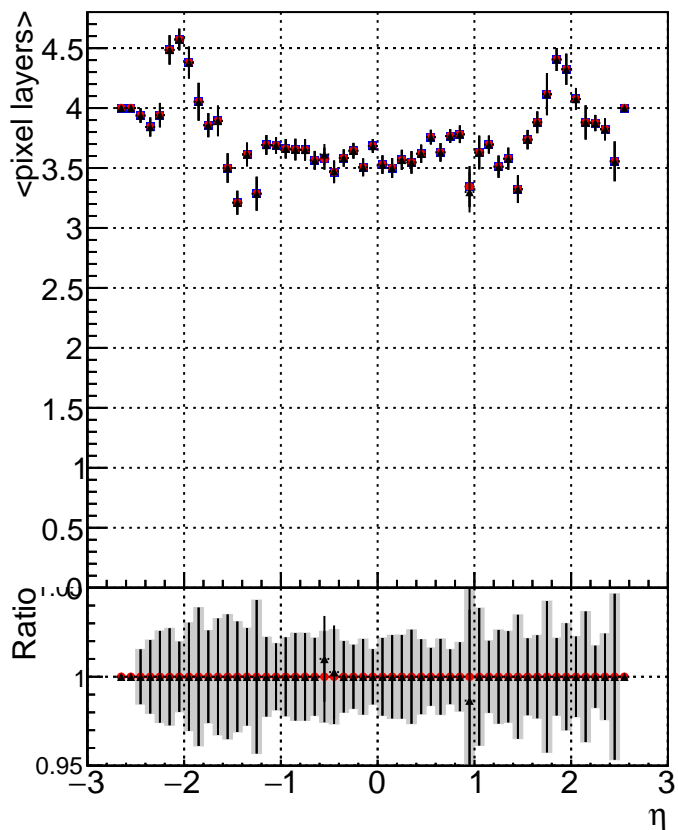

mean # PXL hits vs eta

mean # PXL Layers with measurement vs eta

mean # STRIP hits vs eta

■ DQM_ttbarPU_mkFit_5iter
● DQM_ttbarPU_mkFit_5iter_updatedPR111_update
▲ DQM_ttbarPU_mkFit_5iter_updatedPR111_update_fixPropagation