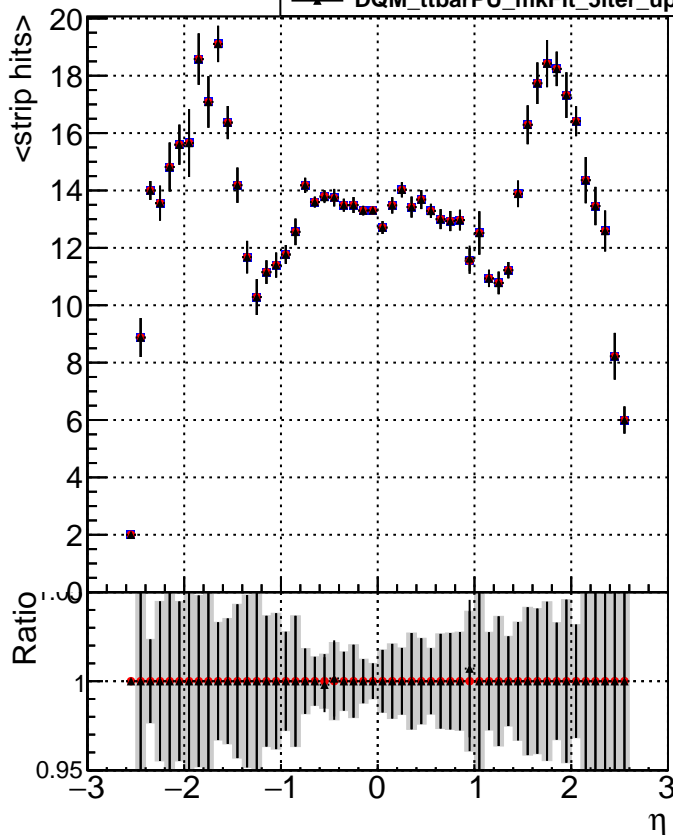

mean # PXL hits vs eta

mean # PXL Layers with measurement vs eta

mean # STRIP hits vs eta

■ DQM_ttbarPU_mkFit_5iter
● DQM_ttbarPU_mkFit_5iter_updatedPR111_update
▲ DQM_ttbarPU_mkFit_5iter_updatedPR111_update_fixPropagation