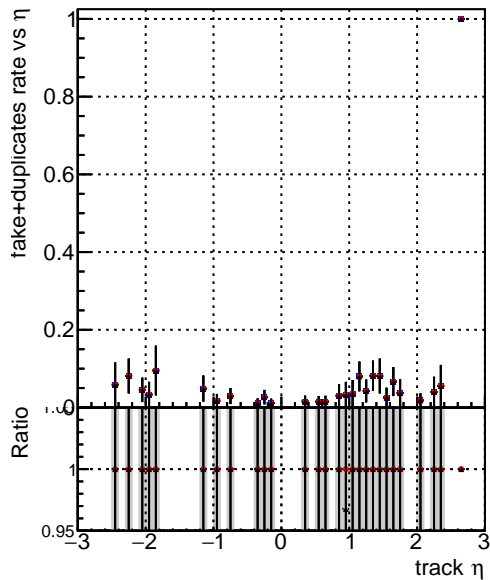

fake+duplicates vs p_T 

■ DQM_ttbarPU_mkFit_5iter
■ DQM_ttbarPU_mkFit_5iter_updatedPR111_update
■ DQM_ttbarPU_mkFit_5iter_updatedPR111_update_fixPropagation

**fake+duplicates vs ϕ** 