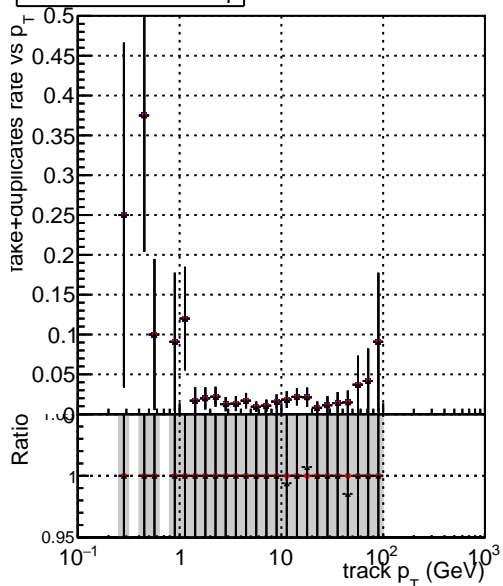

fake+duplicates vs p_T 

■ DQM_ttbarPU_mkFit_5iter
■ DQM_ttbarPU_mkFit_5iter_updatedPR111_update
■ DQM_ttbarPU_mkFit_5iter_updatedPR111_update_fixPropagation

**fake+duplicates vs ϕ** 