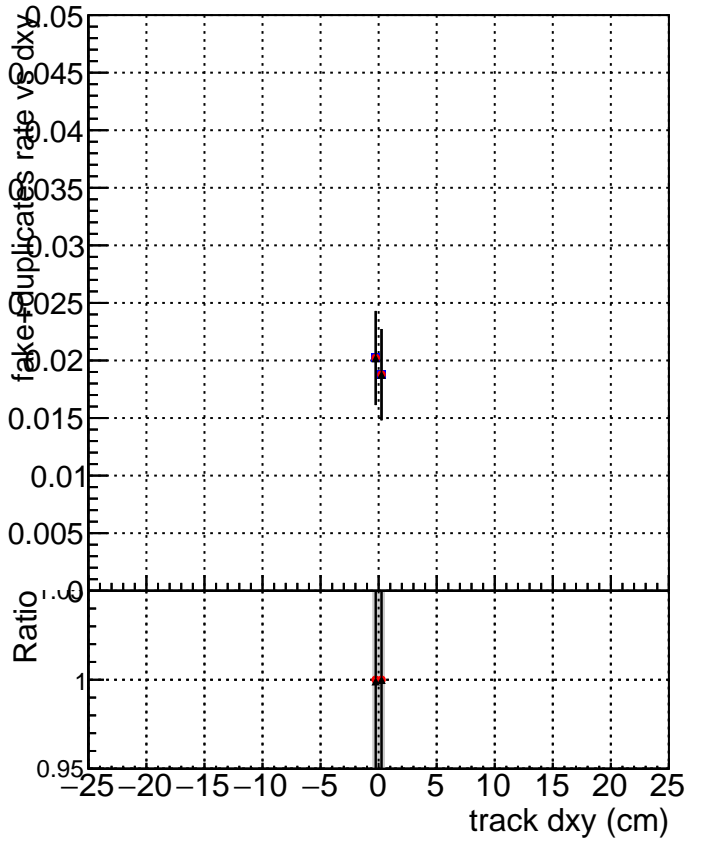

fake+duplicates vs dxy

- DQM_ttbarPU_mkFit_5iter
- DQM_ttbarPU_mkFit_5iter_updatedPR111_update
- ▲ DQM_ttbarPU_mkFit_5iter_updatedPR111_update_fixPropagation