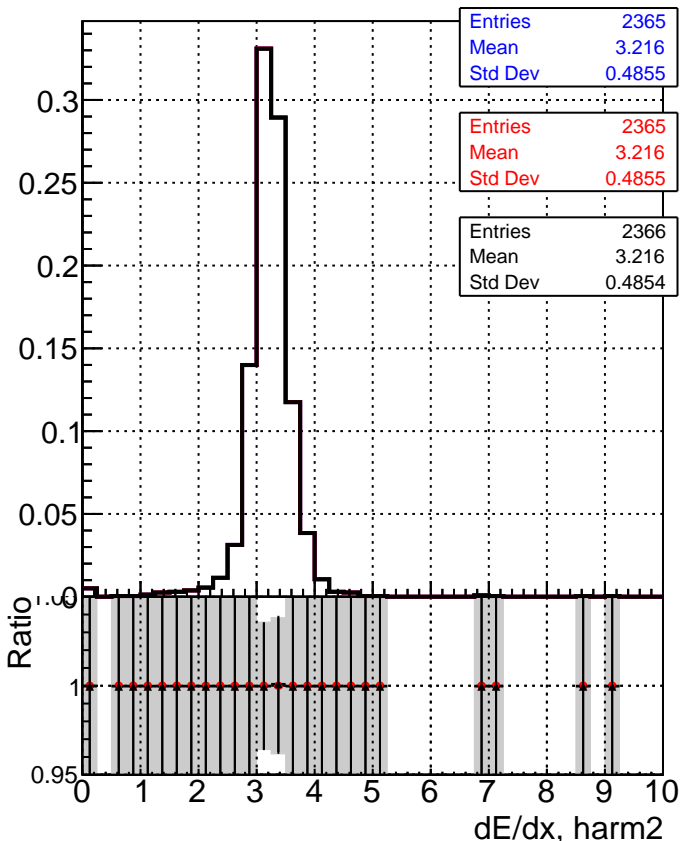

**dE/dx estimator 1****dE/dx estimator 2**

■ DQM\_ttbarPU\_mkFit\_5iter  
● DQM\_ttbarPU\_mkFit\_5iter\_updatedPR111\_update  
▲ DQM\_ttbarPU\_mkFit\_5iter\_updatedPR111\_update\_fixPropagation