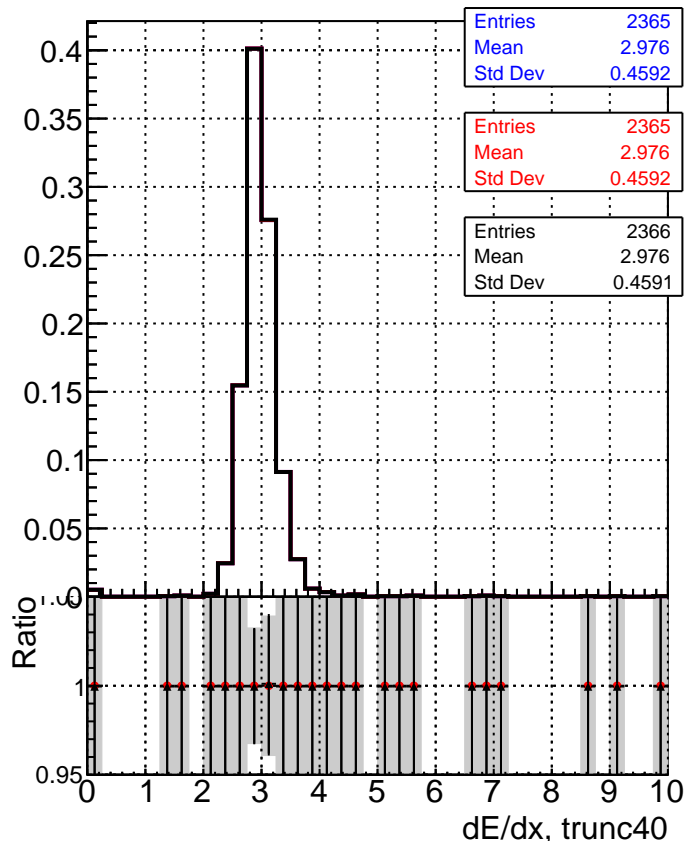

**dE/dx estimator 1****dE/dx estimator 2**

■ DQM\_ttbarPU\_mkFit\_5iter  
● DQM\_ttbarPU\_mkFit\_5iter\_updatedPR111\_update  
▲ DQM\_ttbarPU\_mkFit\_5iter\_updatedPR111\_update\_fixPropagation