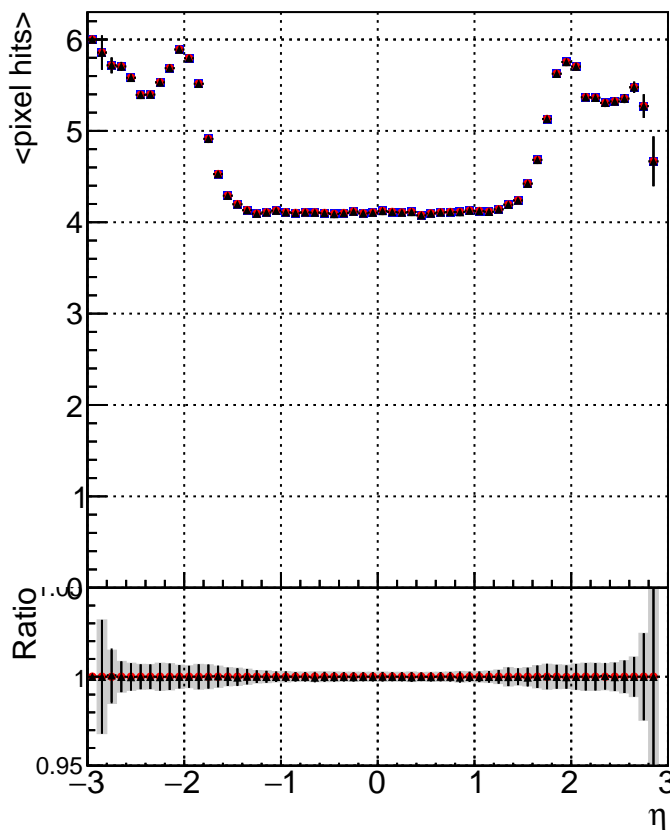

mean # PXL hits vs eta

mean # PXL Layers with measurement vs eta

mean # STRIP hits vs eta

- DQM\_ttbarPU\_mkFit\_5iter
- DQM\_ttbarPU\_mkFit\_5iter\_updatedPR111\_update
- ▲ DQM\_ttbarPU\_mkFit\_5iter\_updatedPR111\_update\_fixPropagation