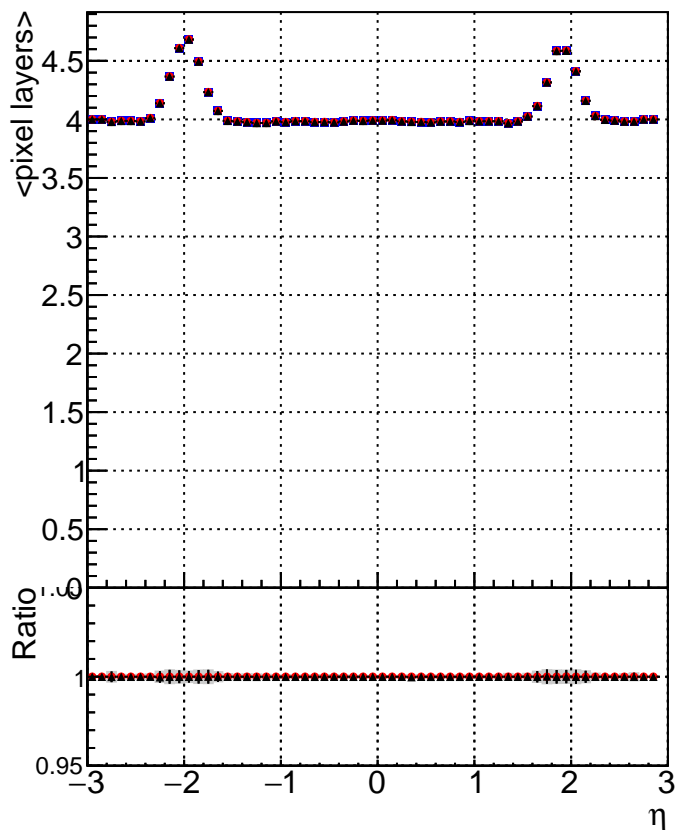

mean # PXL hits vs eta

mean # PXL Layers with measurement vs eta

mean # STRIP hits vs eta

- DQM\_ttbarPU\_mkFit\_5iter
- DQM\_ttbarPU\_mkFit\_5iter\_updatedPR111\_update
- ▲ DQM\_ttbarPU\_mkFit\_5iter\_updatedPR111\_update\_fixPropagation