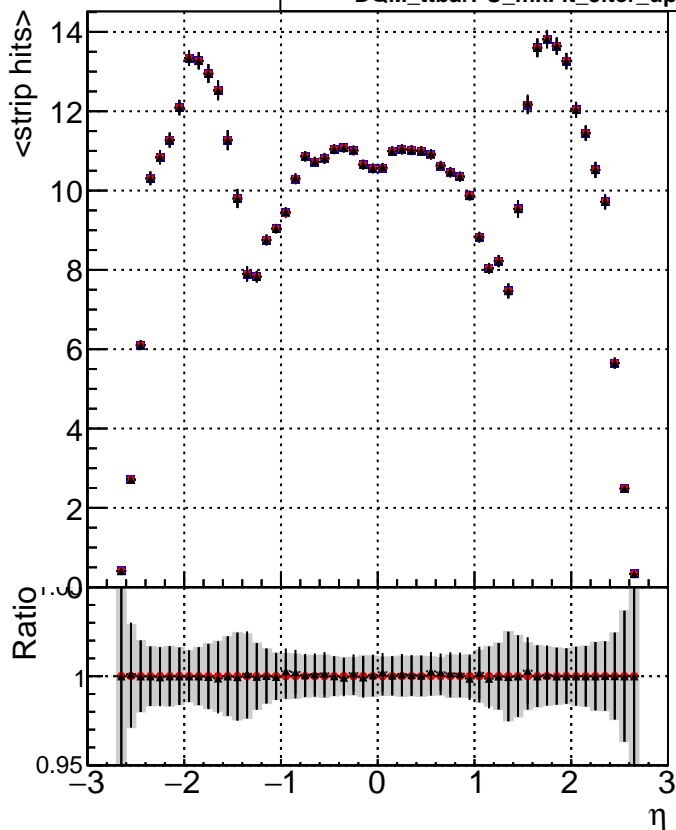

mean # PXL hits vs eta

mean # PXL Layers with measurement vs eta

mean # STRIP hits vs eta

- DQM\_ttbarPU\_mkFit\_5iter
- DQM\_ttbarPU\_mkFit\_5iter\_updatedPR111\_update
- ▲ DQM\_ttbarPU\_mkFit\_5iter\_updatedPR111\_update\_fixPropagation