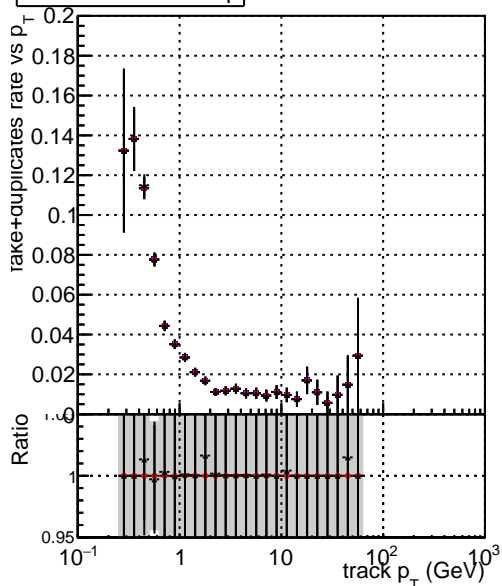

fake+duplicates vs p_T 

Legend for the top plot:

- DQM_ttbarPU_mkFit_5iter
- DQM_ttbarPU_mkFit_5iter_updatedPR111_update
- DQM_ttbarPU_mkFit_5iter_updatedPR111_update_fixPropagation

**fake+duplicates vs ϕ** 