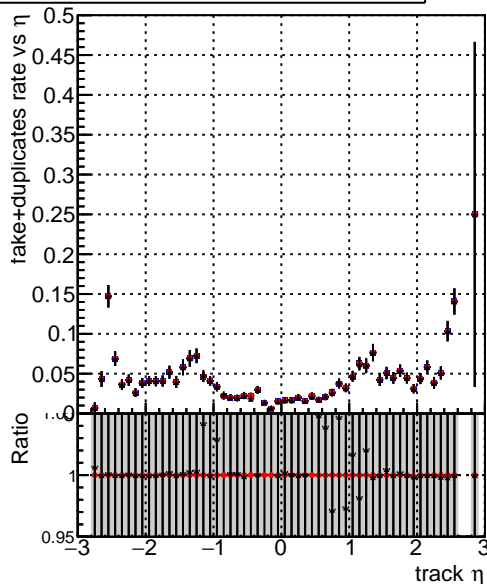

fake+duplicates vs p_T 

Legend for the top plot:

- DQM_ttbarPU_mkFit_5iter
- DQM_ttbarPU_mkFit_5iter_updatedPR111_update
- DQM_ttbarPU_mkFit_5iter_updatedPR111_update_fixPropagation

**fake+duplicates vs ϕ** 