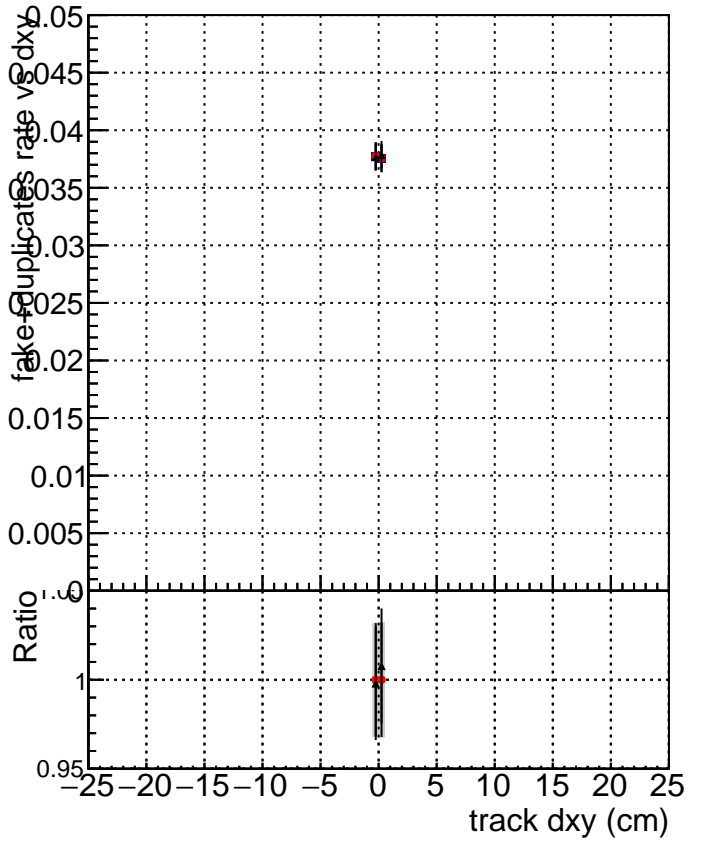

fake+duplicates vs dxy

- DQM\_ttbarPU\_mkFit\_5iter
- DQM\_ttbarPU\_mkFit\_5iter\_updatedPR111\_update
- ▲ DQM\_ttbarPU\_mkFit\_5iter\_updatedPR111\_update\_fixPropagation