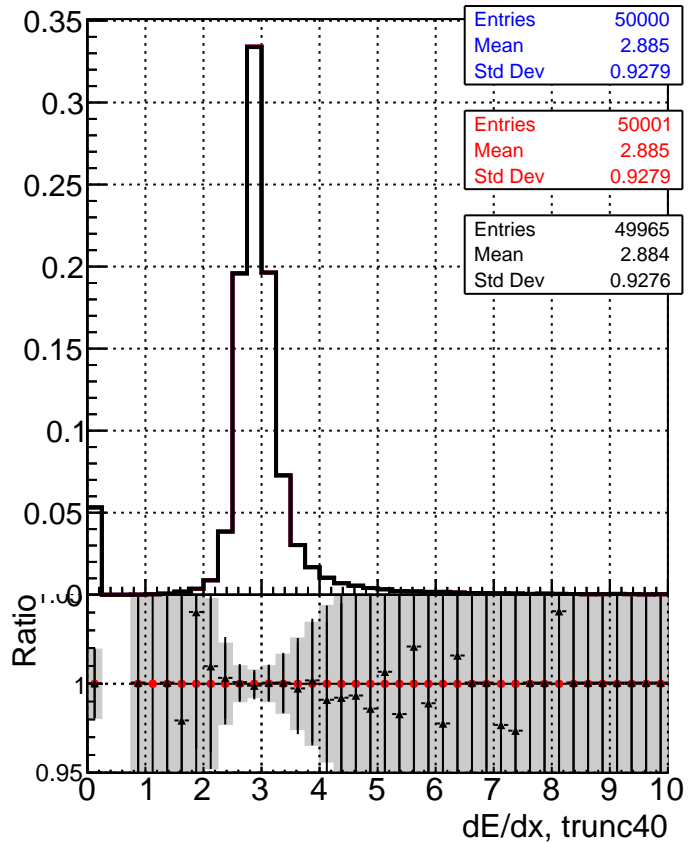

**dE/dx estimator 1****dE/dx estimator 2**

■ DQM\_ttbarPU\_mkFit\_5iter  
● DQM\_ttbarPU\_mkFit\_5iter\_updatedPR111\_update  
▲ DQM\_ttbarPU\_mkFit\_5iter\_updatedPR111\_update\_fixPropagation