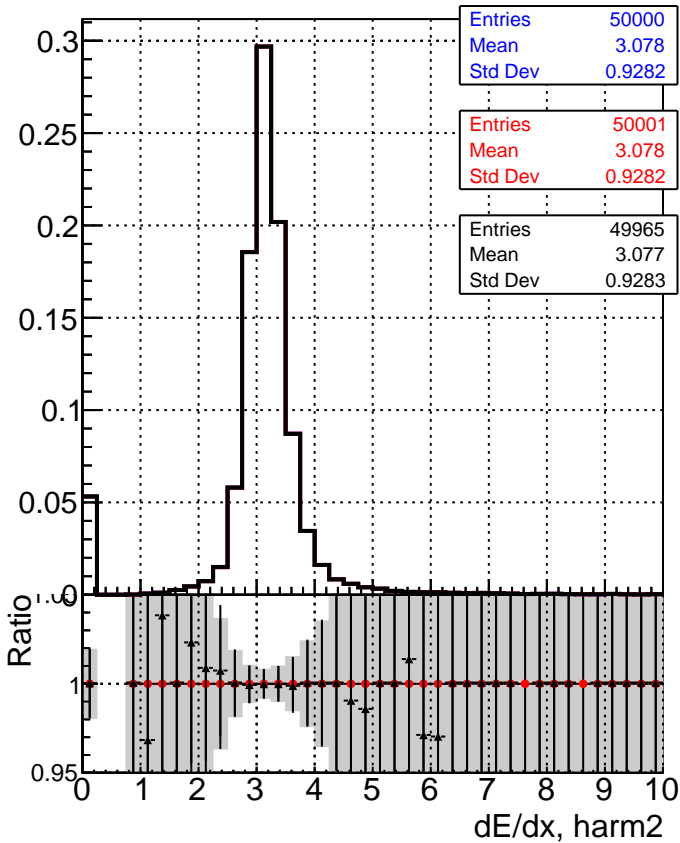

**dE/dx estimator 1****dE/dx estimator 2**

■ DQM\_ttbarPU\_mkFit\_5iter  
● DQM\_ttbarPU\_mkFit\_5iter\_updatedPR111\_update  
▲ DQM\_ttbarPU\_mkFit\_5iter\_updatedPR111\_update\_fixPropagation