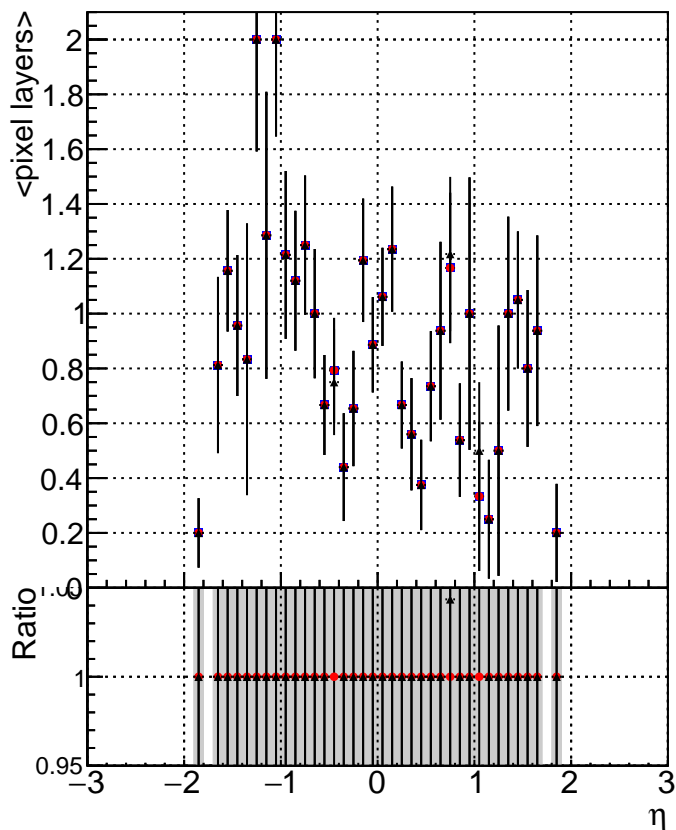

mean # PXL hits vs eta

mean # PXL Layers with measurement vs eta

mean # STRIP hits v

- DQM_ttbarPU_mkFit_5iter
- DQM_ttbarPU_mkFit_5iter_updatedPR111_update
- ▲ DQM_ttbarPU_mkFit_5iter_updatedPR111_update_fixPropagation