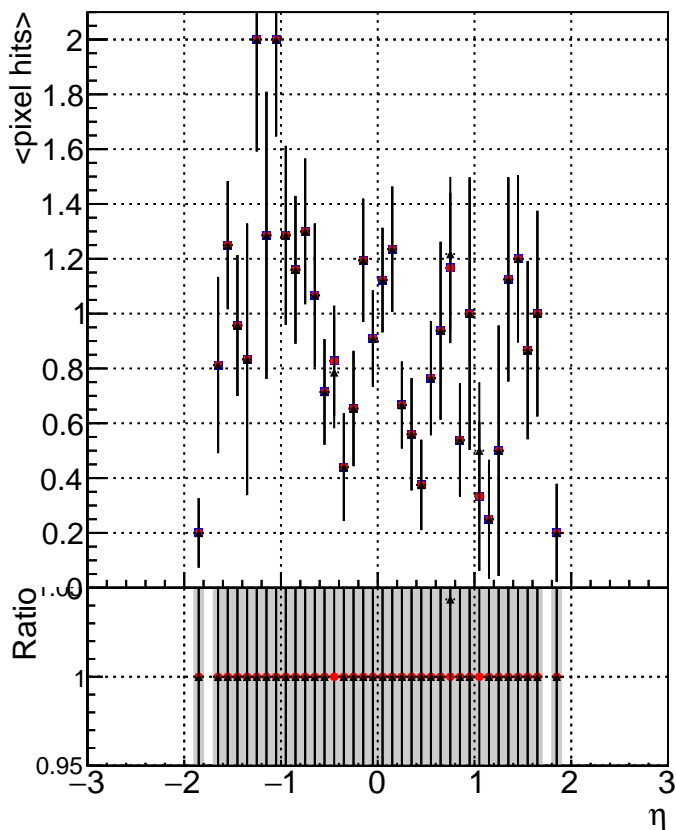

mean # PXL hits vs eta

mean # PXL Layers with measurement vs eta

mean # STRIP hits v

- DQM_ttbarPU_mkFit_5iter
- DQM_ttbarPU_mkFit_5iter_updatedPR111_update
- ▲ DQM_ttbarPU_mkFit_5iter_updatedPR111_update_fixPropagation