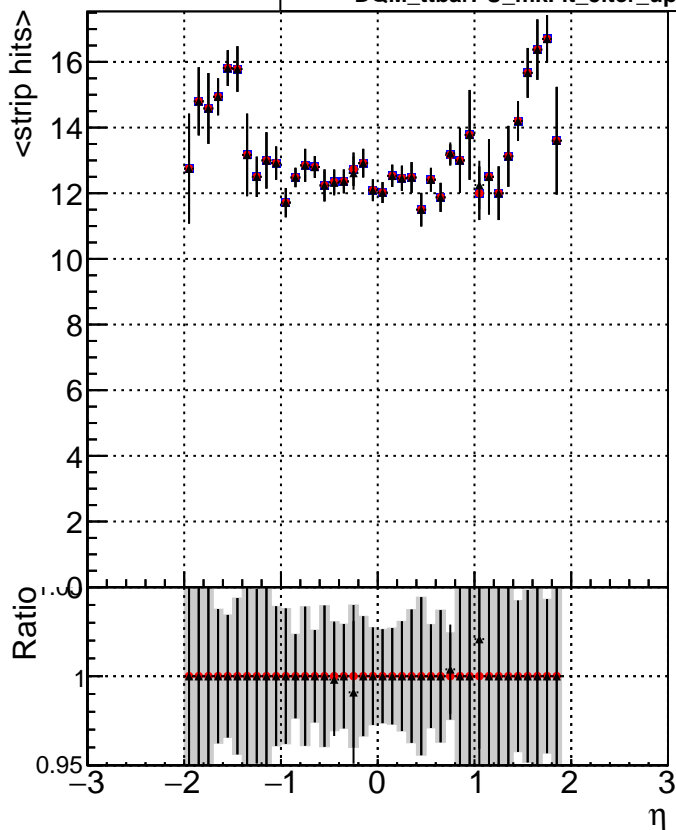

mean # PXL hits vs eta

mean # PXL Layers with measurement vs eta

mean # STRIP hits v

- DQM_ttbarPU_mkFit_5iter
- DQM_ttbarPU_mkFit_5iter_updatedPR111_update
- ▲ DQM_ttbarPU_mkFit_5iter_updatedPR111_update_fixPropagation