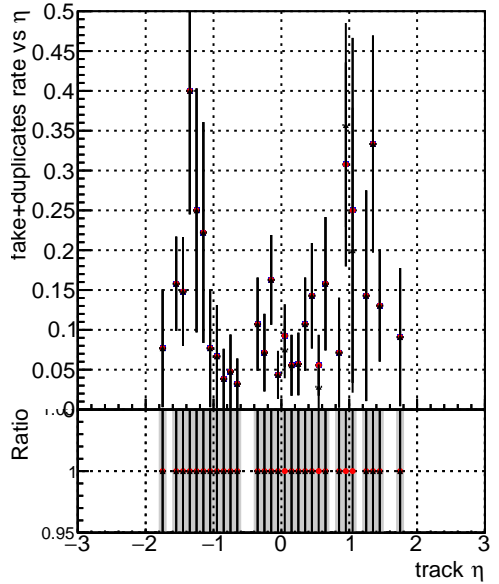

fake+duplicates vs p_T 

Legend for the plots:

- Blue square: DQM_ttbarPU_mkFit_5iter
- Red circle: DQM_ttbarPU_mkFit_5iter_updatedPR111_update
- Black triangle: DQM_ttbarPU_mkFit_5iter_updatedPR111_update_fixPropagation

**fake+duplicates vs ϕ** 