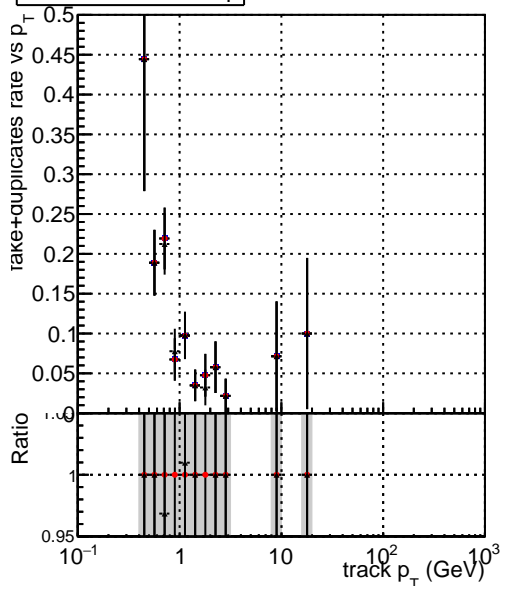

fake+duplicates vs p_T 

Legend for the plots:

- Blue square: DQM_ttbarPU_mkFit_5iter
- Red circle: DQM_ttbarPU_mkFit_5iter_updatedPR111_update
- Black triangle: DQM_ttbarPU_mkFit_5iter_updatedPR111_update_fixPropagation

**fake+duplicates vs ϕ** 