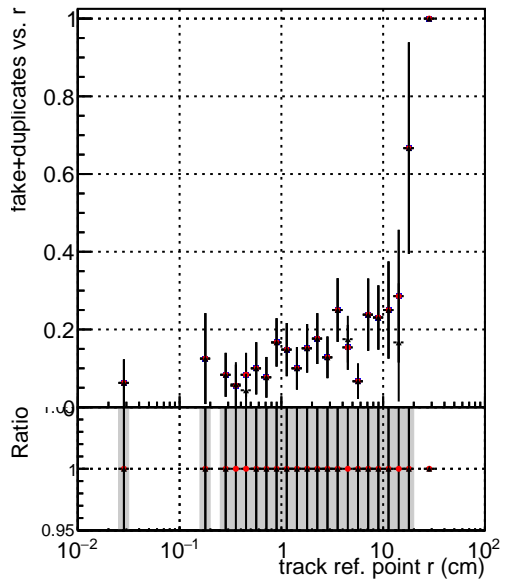

fake+duplicates vs vert r

- DQM_ttbarPU_mkFit_5iter
- DQM_ttbarPU_mkFit_5iter_updatedPR111_update
- DQM_ttbarPU_mkFit_5iter_updatedPR111_update_fixPropagation

**fake+duplicates vs Sim. PV z**