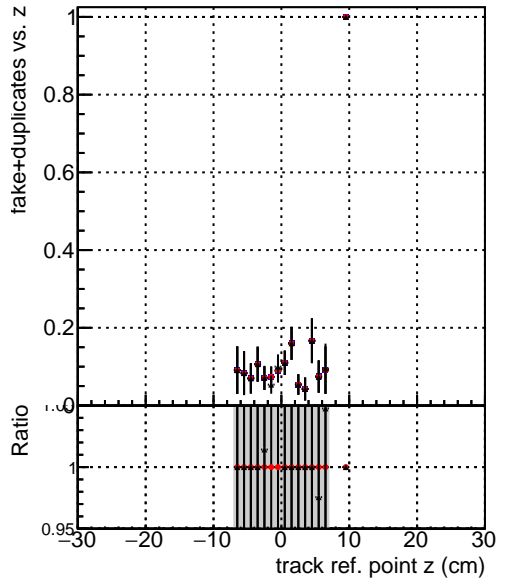

fake+duplicates vs vert r

- DQM_ttbarPU_mkFit_5iter
- DQM_ttbarPU_mkFit_5iter_updatedPR111_update
- DQM_ttbarPU_mkFit_5iter_updatedPR111_update_fixPropagation

**fake+duplicates vs Sim. PV z**