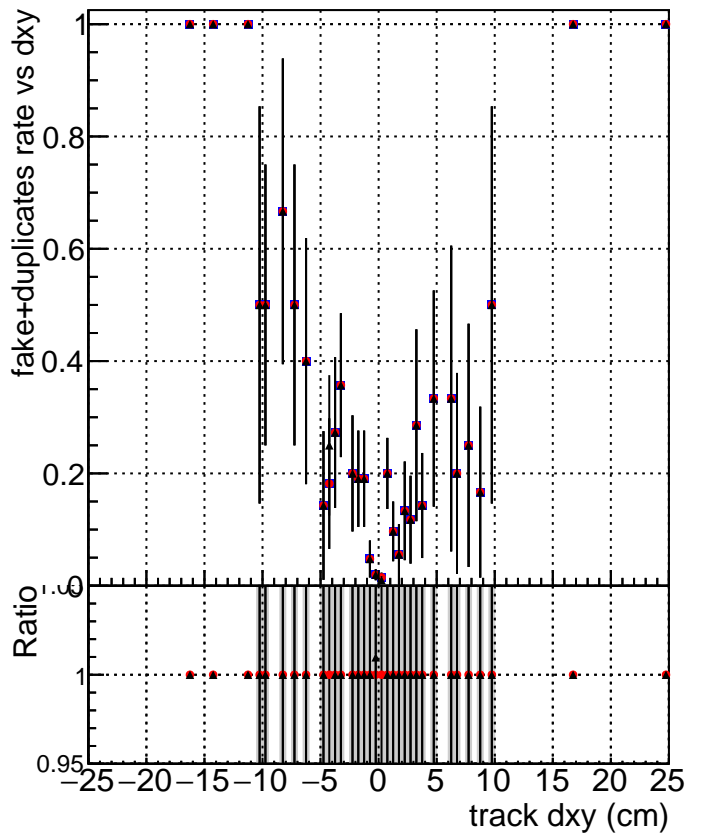

fake+duplicates vs dxy

- DQM_ttbarPU_mkFit_5iter
- DQM_ttbarPU_mkFit_5iter_updatedPR111_update
- ▲ DQM_ttbarPU_mkFit_5iter_updatedPR111_update_fixPropagation