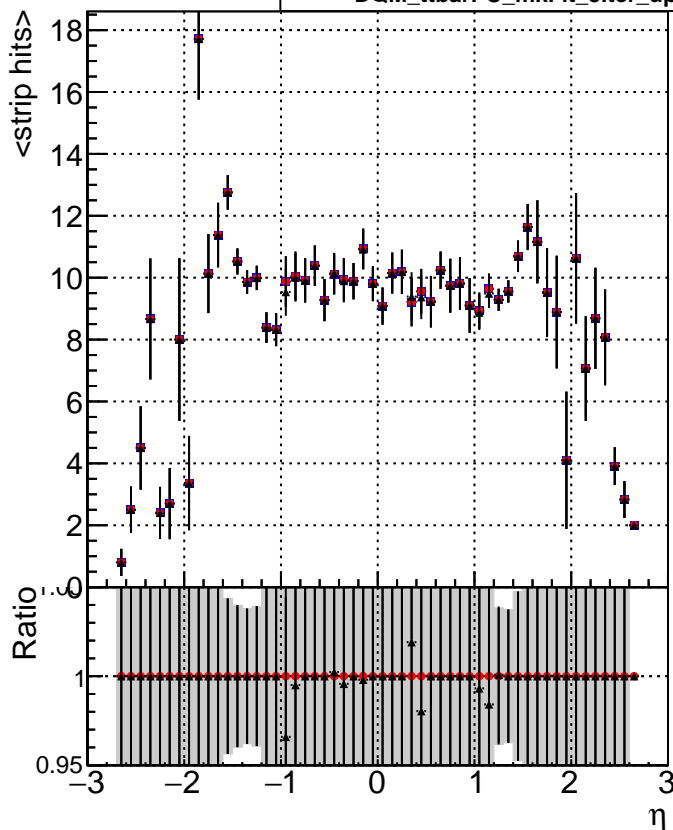

mean # PXL hits vs eta

mean # PXL Layers with measurement vs eta

mean # STRIP hits vs eta

- DQM\_ttbarPU\_mkFit\_5iter
- DQM\_ttbarPU\_mkFit\_5iter\_updatedPR111\_update
- ▲ DQM\_ttbarPU\_mkFit\_5iter\_updatedPR111\_update\_fixPropagation