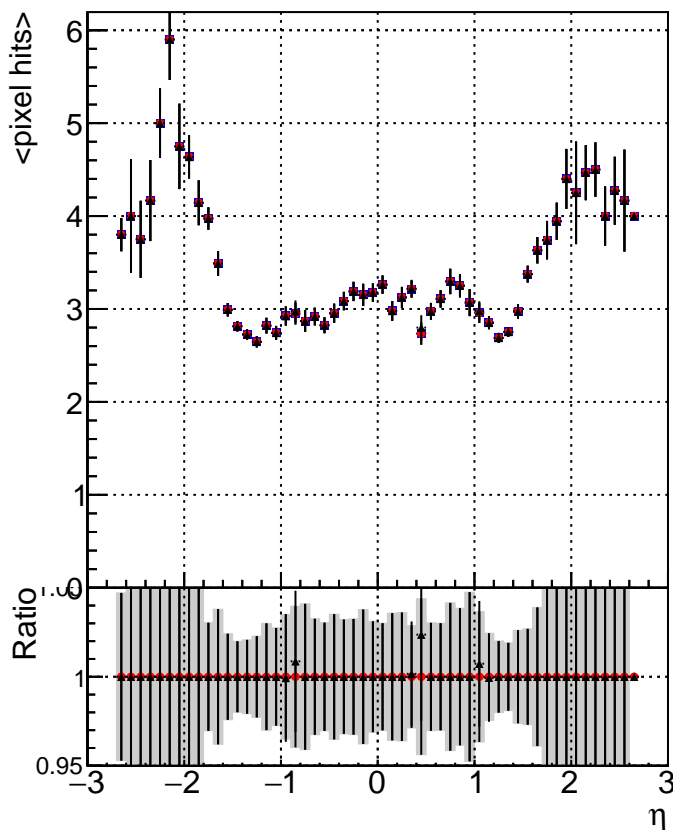

mean # PXL hits vs eta

mean # PXL Layers with measurement vs eta

mean # STRIP hits vs eta

- DQM\_ttbarPU\_mkFit\_5iter
- DQM\_ttbarPU\_mkFit\_5iter\_updatedPR111\_update
- ▲ DQM\_ttbarPU\_mkFit\_5iter\_updatedPR111\_update\_fixPropagation