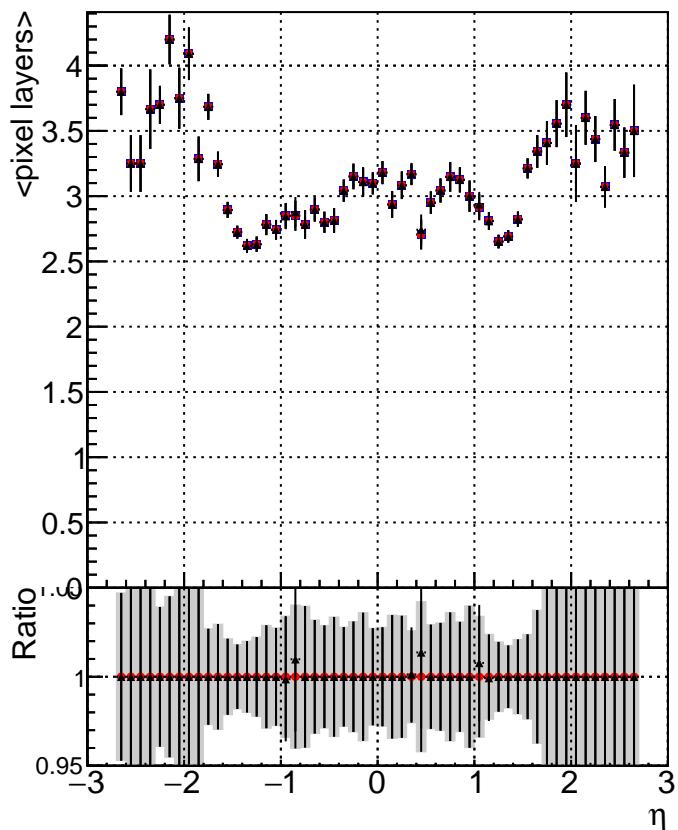

mean # PXL hits vs eta

mean # PXL Layers with measurement vs eta

mean # STRIP hits vs eta

- DQM\_ttbarPU\_mkFit\_5iter
- DQM\_ttbarPU\_mkFit\_5iter\_updatedPR111\_update
- ▲ DQM\_ttbarPU\_mkFit\_5iter\_updatedPR111\_update\_fixPropagation