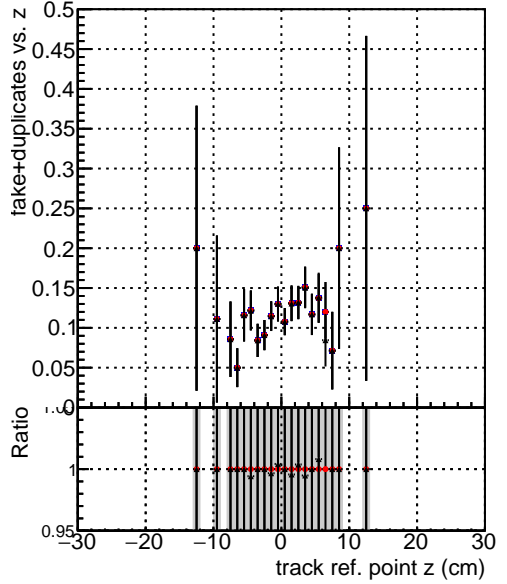

**fake+duplicates vs vert r**

—•— DQM\_ttbarPU\_mkFit\_5iter  
—•— DQM\_ttbarPU\_mkFit\_5iter\_updatedPR111\_update  
—•— DQM\_ttbarPU\_mkFit\_5iter\_updatedPR111\_update\_fixPropagation

**fake+duplicates vs Sim. PV z**