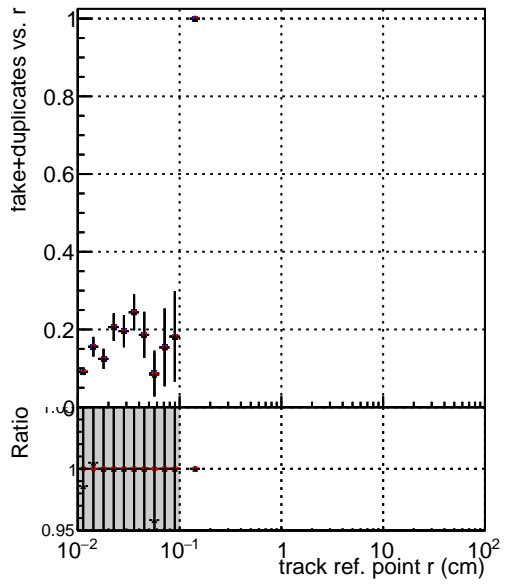

**fake+duplicates vs vert r**

—•— DQM\_ttbarPU\_mkFit\_5iter  
—•— DQM\_ttbarPU\_mkFit\_5iter\_updatedPR111\_update  
—•— DQM\_ttbarPU\_mkFit\_5iter\_updatedPR111\_update\_fixPropagation

**fake+duplicates vs Sim. PV z**