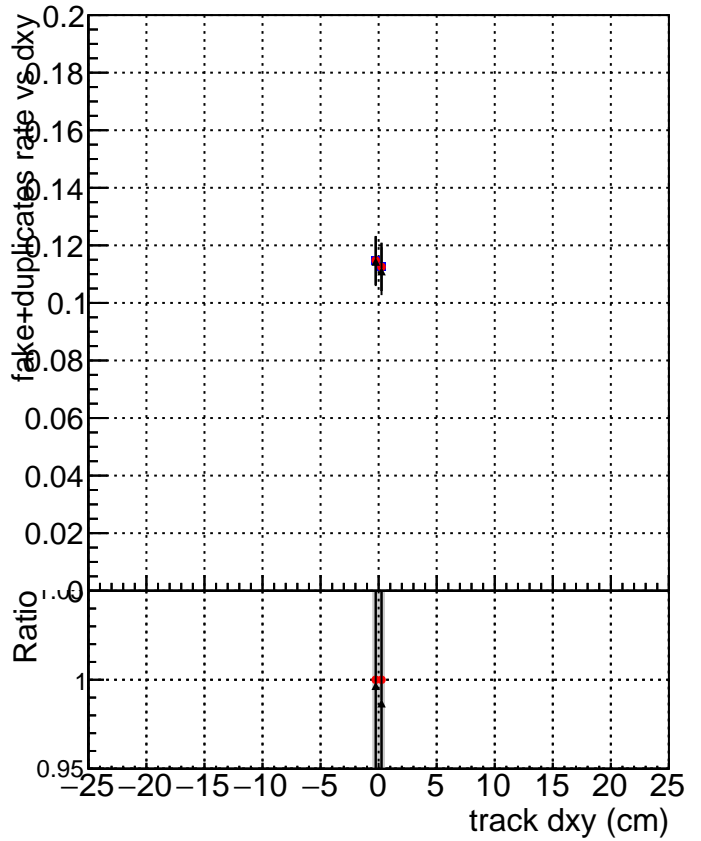

fake+duplicates vs dxy

- DQM_ttbarPU_mkFit_5iter
- DQM_ttbarPU_mkFit_5iter_updatedPR111_update
- ▲ DQM_ttbarPU_mkFit_5iter_updatedPR111_update_fixPropagation