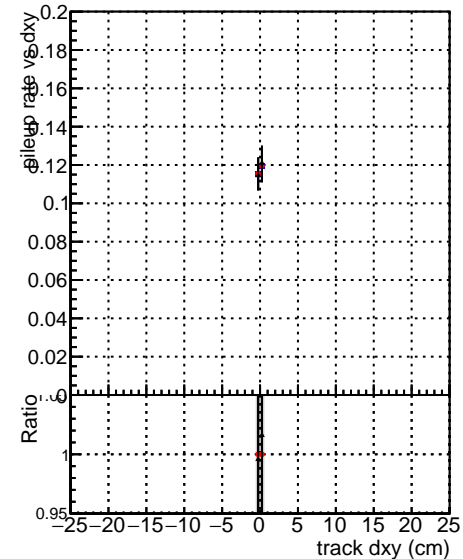

**Fake rate vs dxy**

**Duplicates Rate vs Dxy**

**Pileup rate vs dxy**

— DQM ttbarPU mkFit 5iter updatedPR111 update  
— DQM ttbarPU mkFit 5iter updatedPR111 update  
— DQM ttbarPU mkFit 5iter updatedPR111 update fixPropagation

**Fake rate vs dz**

**Duplicates Rate vs Ddz**

**Pileup rate vs dz**