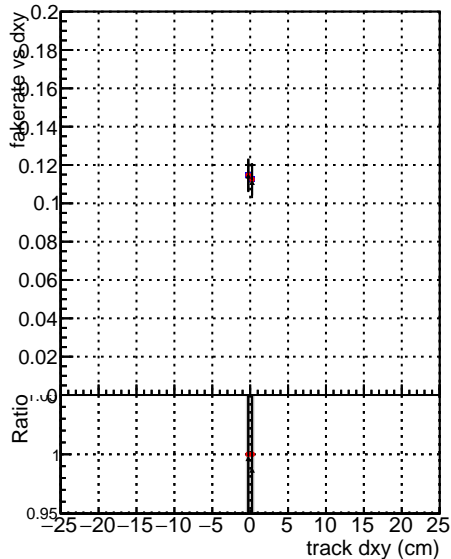

**Fake rate vs dxy**

**Duplicates Rate vs Dxy**

**Pileup rate vs dxy**

— DQM ttbarPU mkFit 5iter updatedPR111 update  
— DQM ttbarPU mkFit 5iter updatedPR111 update  
— DQM ttbarPU mkFit 5iter updatedPR111 update fixPropagation

**Fake rate vs dz**

**Duplicates Rate vs Ddz**

**Pileup rate vs dz**