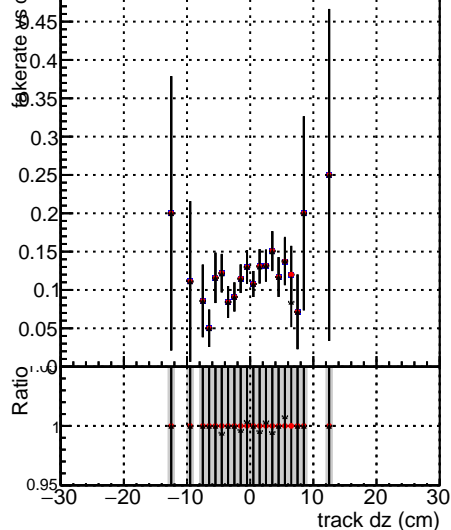

**Fake rate vs dxy**

**Duplicates Rate vs Dxy**

**Pileup rate vs dxy**

— DQM ttbarPU mkFit 5iter updatedPR111 update  
— DQM ttbarPU mkFit 5iter updatedPR111 update  
— DQM ttbarPU mkFit 5iter updatedPR111 update fixPropagation

**Fake rate vs dz**

**Duplicates Rate vs Ddz**

**Pileup rate vs dz**