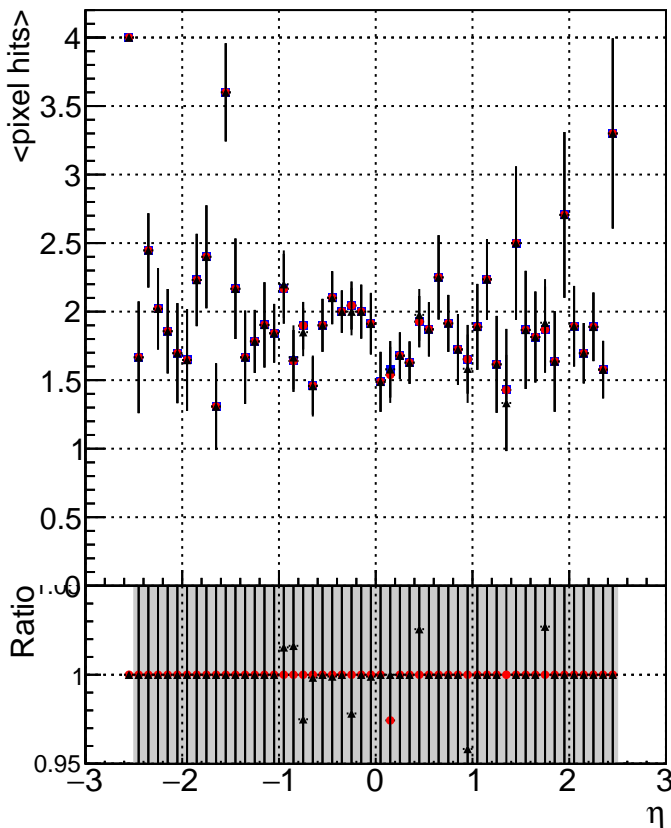

mean # PXL hits vs eta

mean # PXL Layers with measurement vs eta

mean # STRIP hits vs eta

■ DQM_ttbarPU_mkFit_5iter
● DQM_ttbarPU_mkFit_5iter_updatedPR111_update
▲ DQM_ttbarPU_mkFit_5iter_updatedPR111_update_fixPropagation