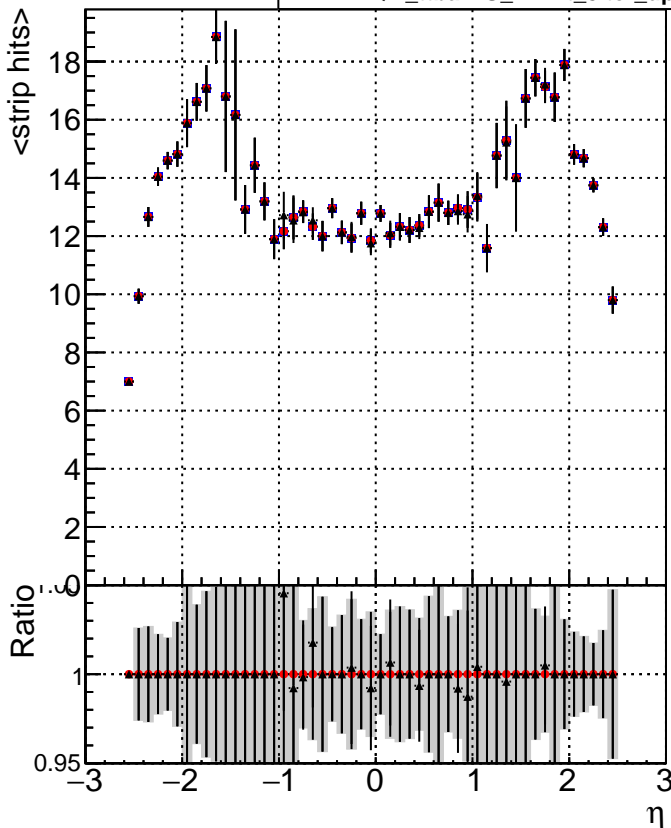

mean # PXL hits vs eta

mean # PXL Layers with measurement vs eta

mean # STRIP hits vs eta

■ DQM_ttbarPU_mkFit_5iter
● DQM_ttbarPU_mkFit_5iter_updatedPR111_update
▲ DQM_ttbarPU_mkFit_5iter_updatedPR111_update_fixPropagation