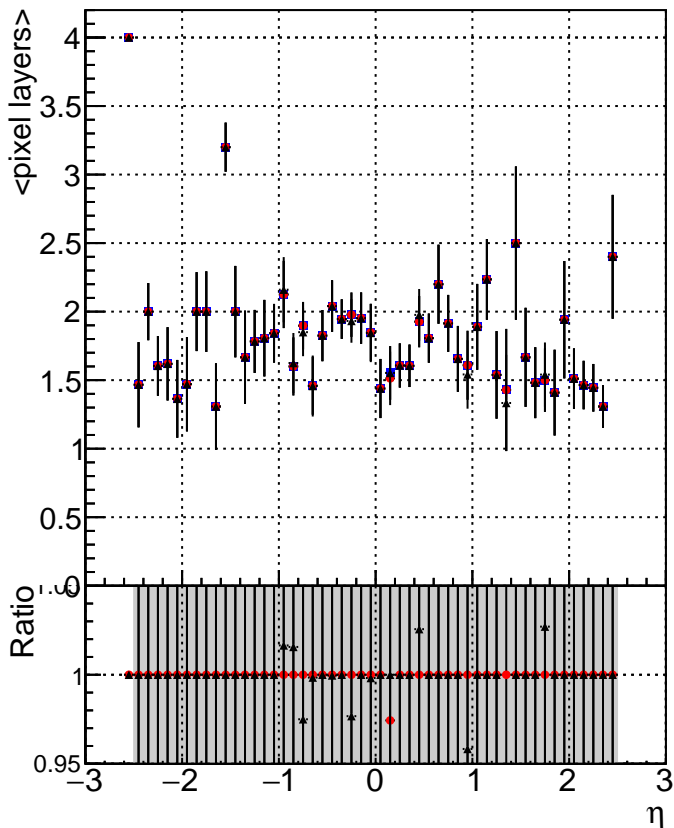

mean # PXL hits vs eta

mean # PXL Layers with measurement vs eta

mean # STRIP hits vs eta

■ DQM_ttbarPU_mkFit_5iter
● DQM_ttbarPU_mkFit_5iter_updatedPR111_update
▲ DQM_ttbarPU_mkFit_5iter_updatedPR111_update_fixPropagation