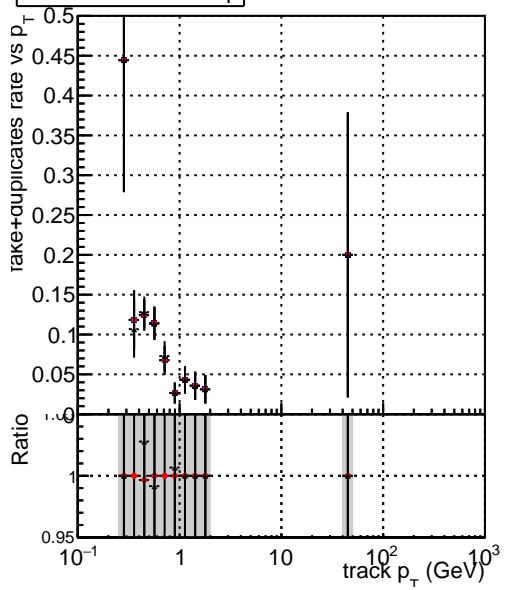

fake+duplicates vs p_T 

Legend for the plots:

- Blue square: DQM_ttbarPU_mkFit_5iter
- Red circle: DQM_ttbarPU_mkFit_5iter_updatedPR111_update
- Black triangle: DQM_ttbarPU_mkFit_5iter_updatedPR111_update_fixPropagation

**fake+duplicates vs ϕ** 