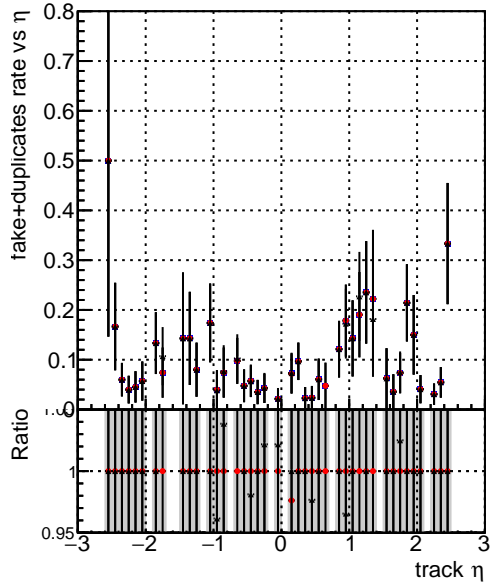

fake+duplicates vs p_T 

Legend for the plots:

- Blue square: DQM_ttbarPU_mkFit_5iter
- Red circle: DQM_ttbarPU_mkFit_5iter_updatedPR111_update
- Black triangle: DQM_ttbarPU_mkFit_5iter_updatedPR111_update_fixPropagation

**fake+duplicates vs ϕ** 